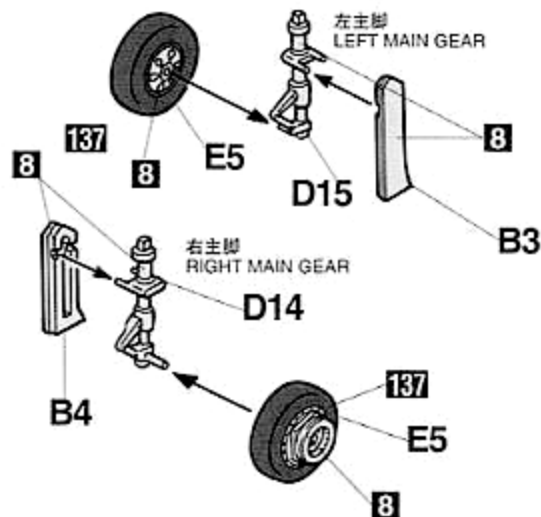

1 コックピットの組み立て Cockpit Floor Assembly

2 インテークダクトの組み立て Intake Duct Assembly

3 胴体の組み立て Fuselage Assembly

オモリを入れてください。
INSERT BALLAST
(オモリの部品は入っていません。)
BALLAST IS NOT INCLUDED.

2 で組立てたインテークダクト
ASSEMBLED INTAKE DUCT

1 で組立てたコックピットフロアー
ASSEMBLED COCKPIT FLOOR

4 胴体の組み立て Main wing Assembly

5 主翼、水平尾翼の組み立て
Main wing & Horizontal Stab. Assembly

6 主脚の組み立て
Main Landing gear Assembly

7 前脚の組み立て
Nose gear Assembly

8 主脚の取り付け
Main Landing gear Installation