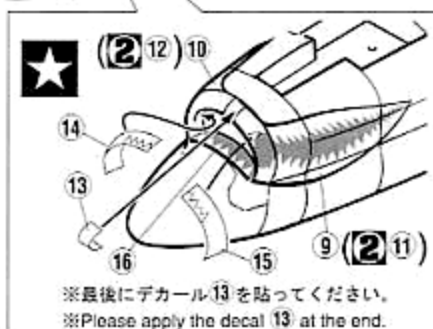

1 コックピットの組み立て Cockpit Floor Assembly

2 インテークダクトの組み立て Intake Duct Assembly

3 胴体の組み立て Fuselage Assembly

オモリを入れてください。
INSERT BALLAST
(オモリの部品は入っていません。)
BALLAST IS NOT INCLUDED.

2 で組立てたインテークダクト
ASSEMBLED INTAKE DUCT

1 で組立てたコックピットフロアー
ASSEMBLED COCKPIT FLOOR

4 胴体の組み立て Main wing Assembly

5 主翼、水平尾翼の組み立て
Main wing & Horizontal Stab. Assembly

6 主脚の組み立て
Main Landing gear Assembly

7 前脚の組み立て
Nose gear Assembly

8 主脚の取り付け
Main Landing gear Installation