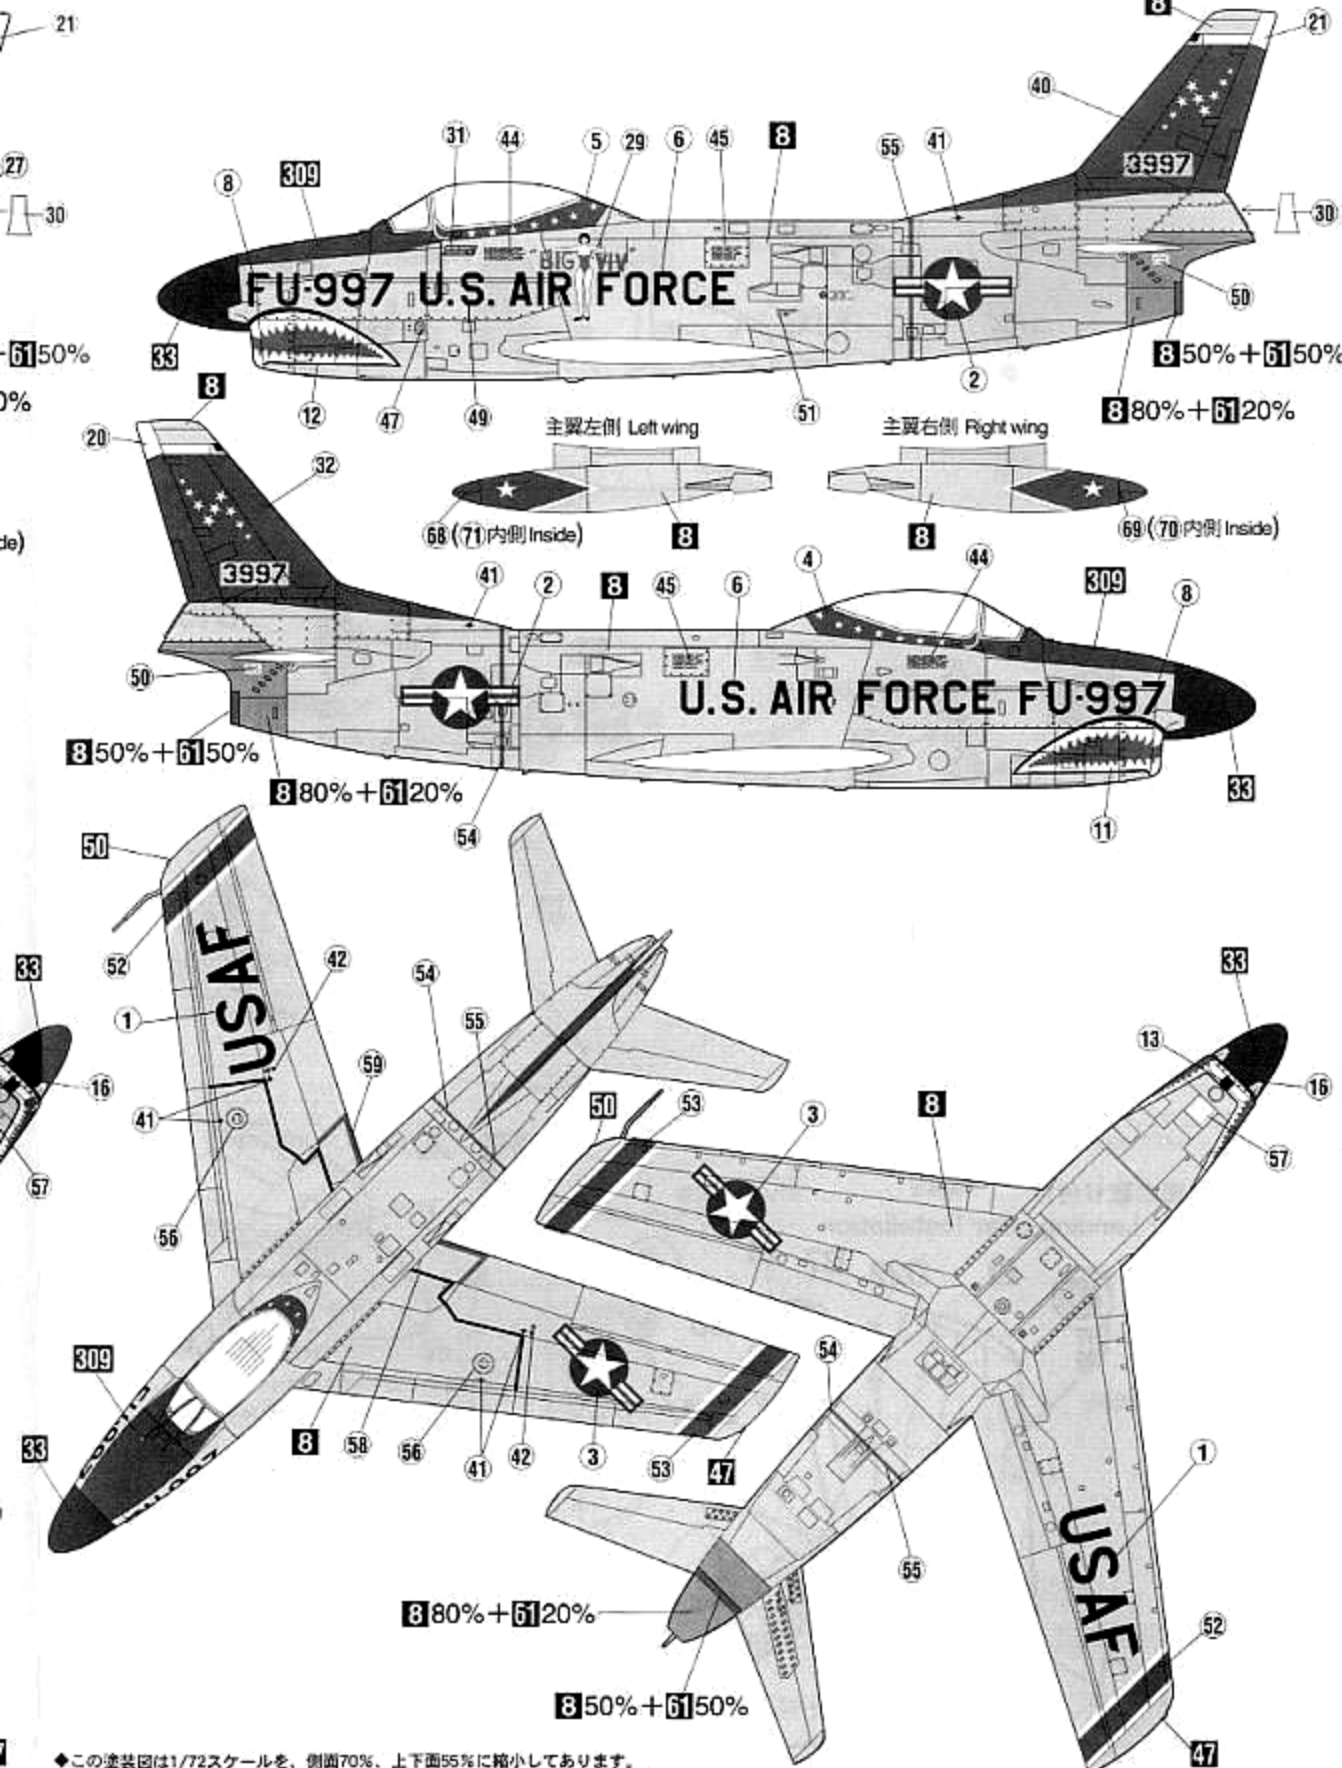

◆この塗装図は1/72スケールを、側面70%、上下面55%に縮小してあります。

◆This marking chart has been reduced by 70% in the side view and 55% in the top and bottom views from 1/72scale.