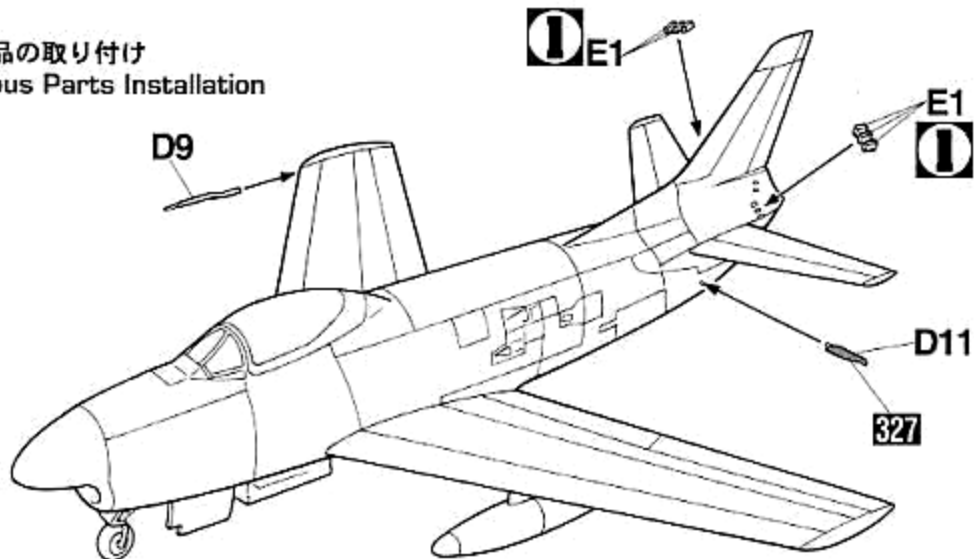

13 各部分の取り付け
Various Parts Installation