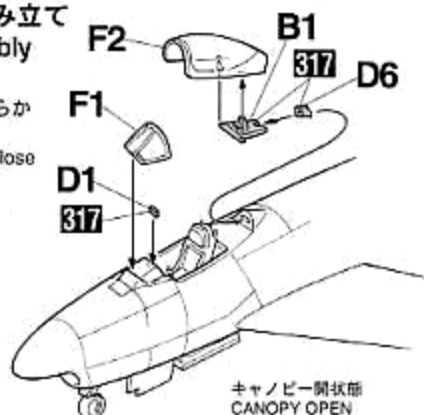

1 で組立てたコックピットフロアー
ASSEMBLED COCKPIT FLOOR

4 胴体の組み立て Main wing Assembly

5 主翼、水平尾翼の組み立て
Main wing & Horizontal Stab. Assembly

6 主脚の組み立て
Main Landing gear Assembly

7 前脚の組み立て
Nose gear Assembly

8 主脚の取り付け
Main Landing gear Installation

9 2.75" FFARの組み立て
2.75" FFAR Assembly

10 増槽の組み立て
Drop tank Assembly

x2

11 増槽、FFARの組み立て
Drop tank & FFAR Installation

9 で組立てた2.75"FFAR
ASSEMBLED 2.75" FFAR

12 キャノピーの組み立て
Canopy Assembly

キャノピーは開、閉どちらか
選んで下さい。
Select Canopy Open or Close