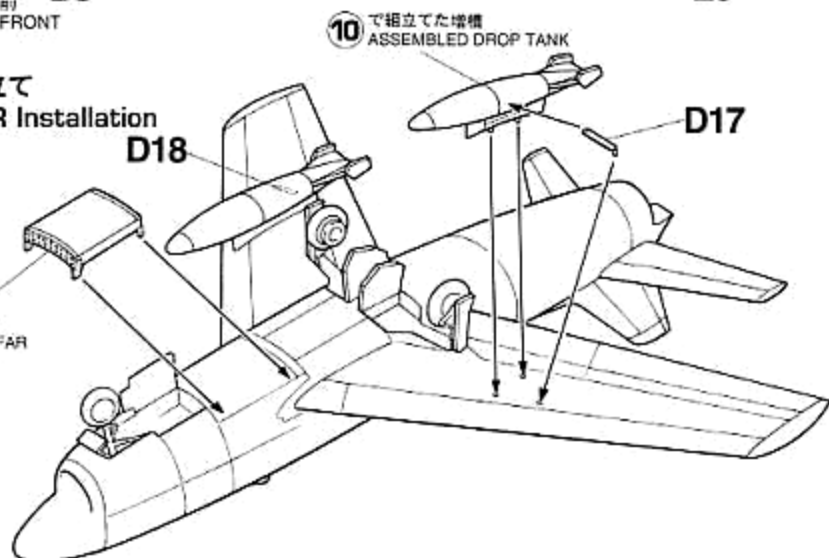

9 2.75" FFARの組み立て
2.75" FFAR Assembly

10 増槽の組み立て
Drop tank Assembly

x2

11 増槽、FFARの組み立て
Drop tank & FFAR Installation

9 で組立てた2.75"FFAR
ASSEMBLED 2.75" FFAR

12 キャノピーの組み立て
Canopy Assembly

キャノピーは開、閉どちらか
選んで下さい。
Select Canopy Open or Close