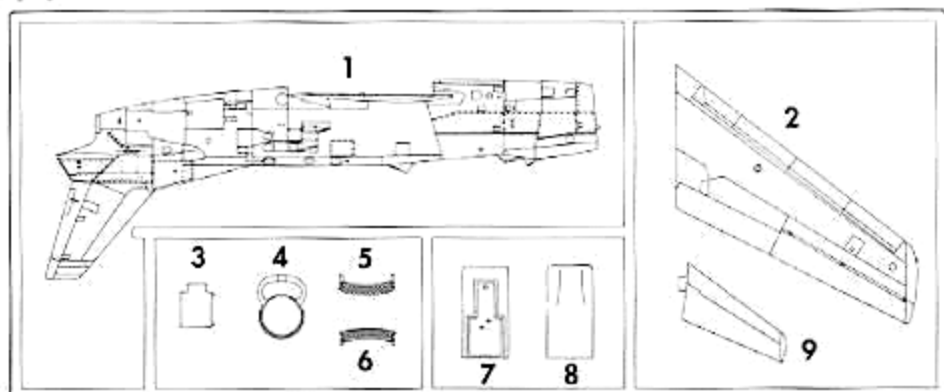

(A)

(B)

(C)

(F)

の部品は使用しません。
Parts not for use.
Teile werden nicht verwendet.
Pièces à ne pas utiliser.
Parti non per uso.
Partes para no usar.
不需要使用的部件

(D)

(E)x2