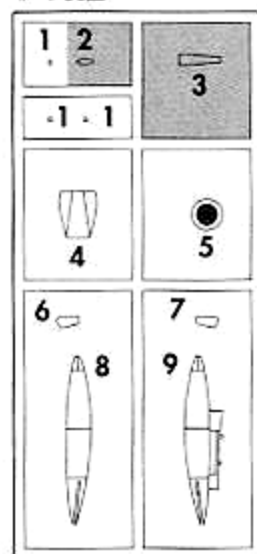

(A)

(B)

(C)

(F)

の部品は使用しません。
Parts not for use.
Teile werden nicht verwendet.
Pièces à ne pas utiliser.
Parti non per uso.
Partes para no usar.
不需要使用的部件

(D)

(E)x2