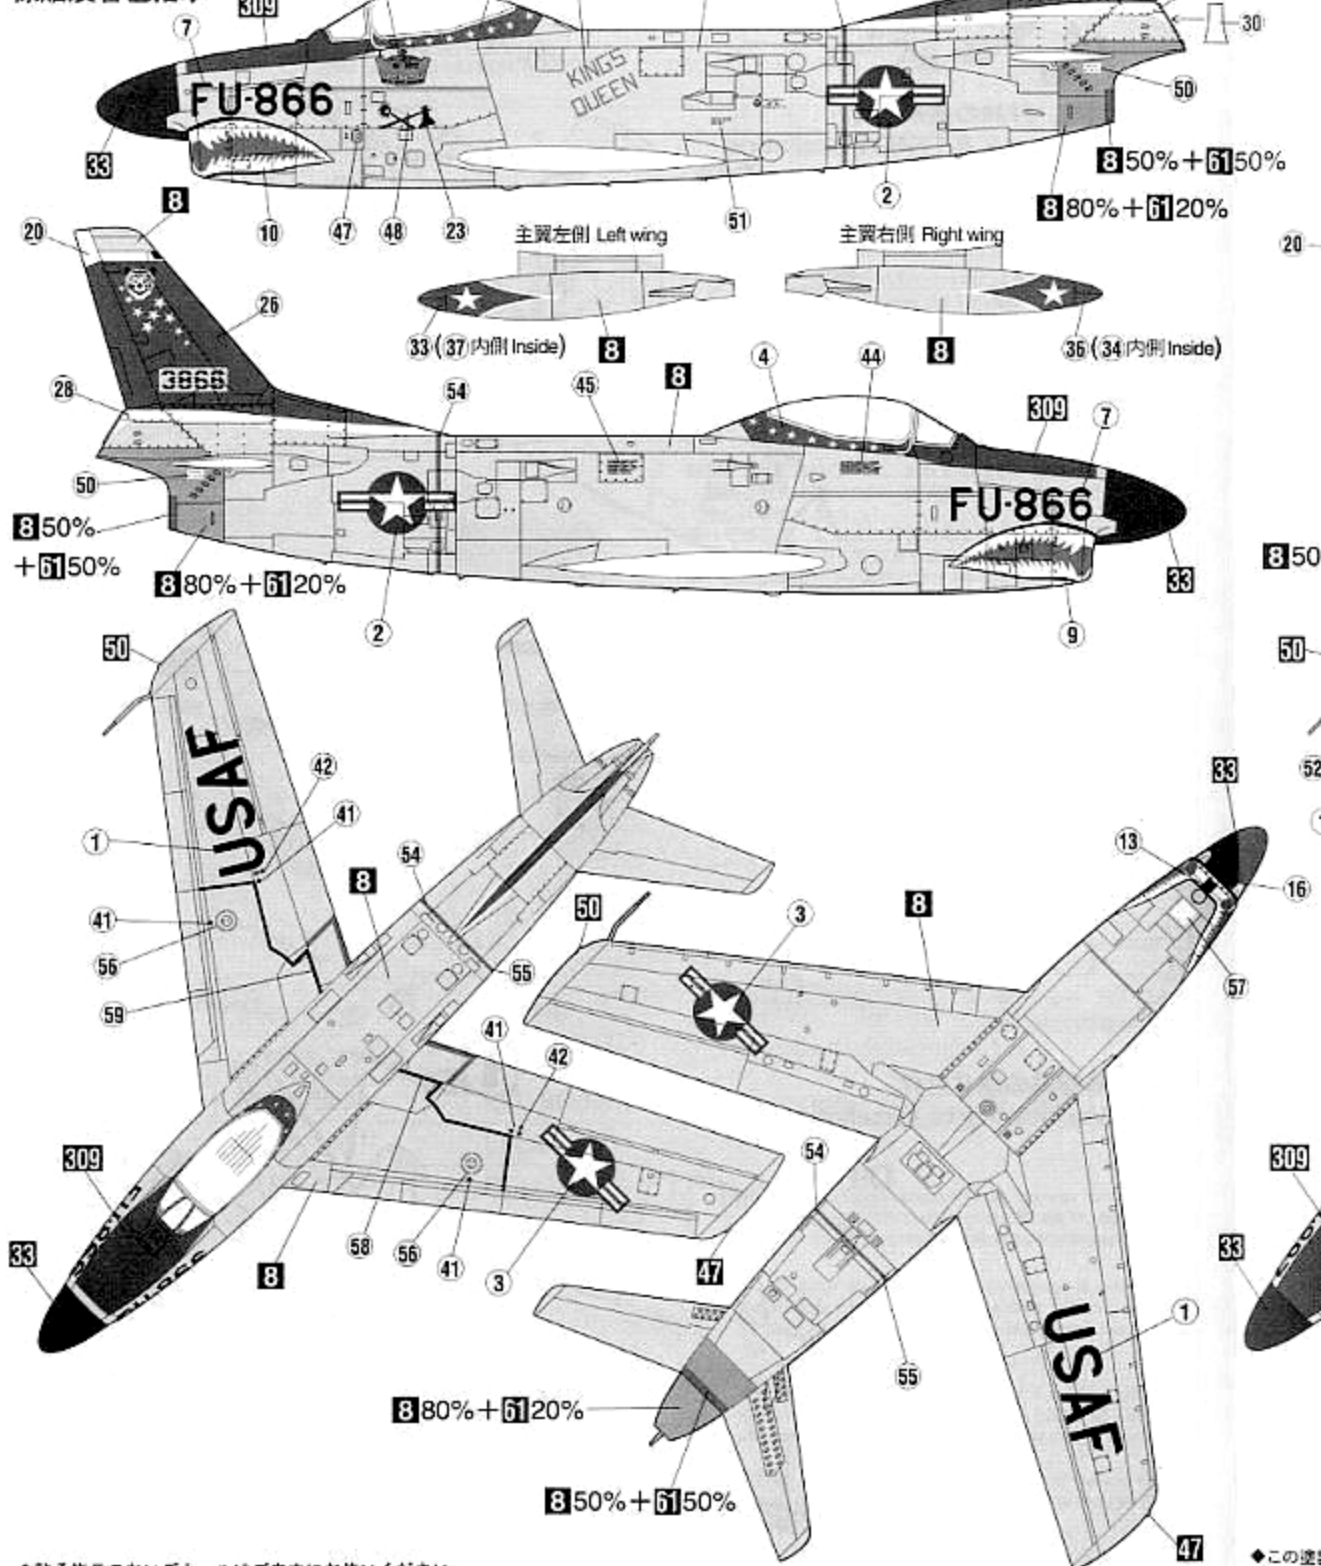

Marking & Painting

I アメリカ空軍 第498戦闘迎撃飛行隊 所属機 1956年
498FIS, USAF, 1956

マーキング及び塗装図

Markierungen und Bemalung

Decoration et Peinture

Marchio & Pittura

Decoracion y Pintura

標貼及著色指示

◆貼る指示のないデカールはご自由にお使いください。
◆Decals without placement instructions may be used freely.

◆この塗料
◆This ma
bottom v