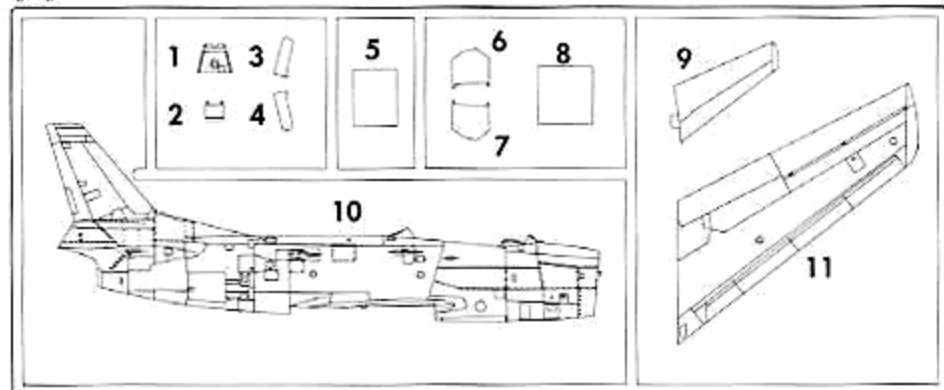

(A)

(B)

(C)

(F)

の部品は使用しません。
Parts not for use.
Teile werden nicht verwendet.
Pièces à ne pas utiliser.
Parti non per uso.
Partes para no usar.
不需要使用的部件

(D)

(E)x2