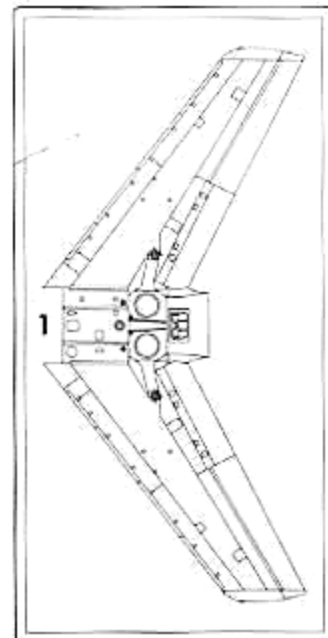

(A)

(B)

(C)

(F)

の部品は使用しません。
Parts not for use.
Teile werden nicht verwendet.
Pièces à ne pas utiliser.
Parti non per uso.
Partes para no usar.
不需要使用的部件

(D)

(E)x2