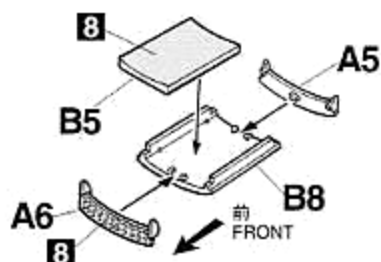

1 コックピットの組み立て Cockpit Floor Assembly

2 インテークダクトの組み立て Intake Duct Assembly

3 胴体の組み立て Fuselage Assembly

オモリを入れてください。
INSERT BALLAST
(オモリの部品は入っていません。)
BALLAST IS NOT INCLUDED.

2 で組立てたインテークダクト
ASSEMBLED INTAKE DUCT

1 で組立てたコックピットフロアー
ASSEMBLED COCKPIT FLOOR

4 胴体の組み立て Main wing Assembly

5 主翼、水平尾翼の組み立て
Main wing & Horizontal Stab. Assembly

6 主脚の組み立て
Main Landing gear Assembly

7 前脚の組み立て
Nose gear Assembly

8 主脚の取り付け
Main Landing gear Installation

9 2.75" FFARの組み立て
2.75" FFAR Assembly

10 増槽の組み立て
Drop tank Assembly

x2

11 増槽、FFARの組み立て
Drop tank & FFAR Installation

9 で組立てた2.75"FFAR
ASSEMBLED 2.75" FFAR

12 キャノピーの組み立て
Canopy Assembly

キャノピーは開、閉どちらか
選んで下さい。
Select Canopy Open or Close