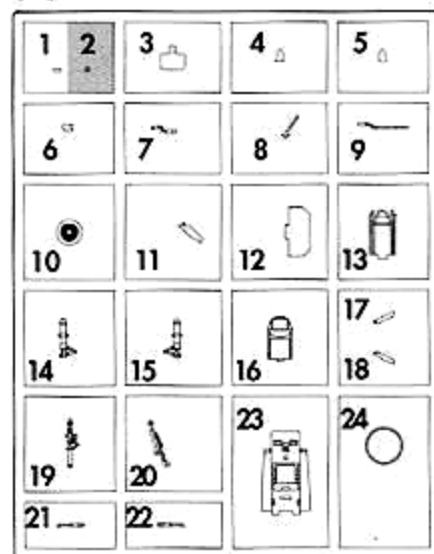

(F)

の部品は使用しません。
Parts not for use.
Teile werden nicht verwendet.
Pièces à ne pas utiliser.
Parti non per uso.
Partes para no usar.
不需要使用的部件

(D)