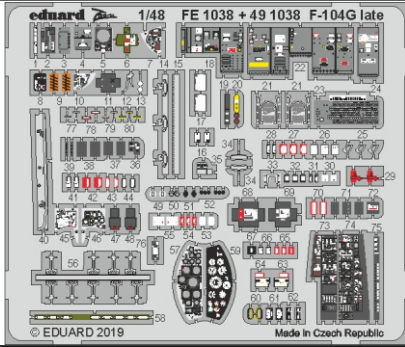

F-104G late

detail set for 1/48 KINETIC kit • sada detailů pro stavebnici 1/48 KINETIC

- APPLY EXPRESS MASK AND PAINT BEFORE GLUING
POUŽIT EXPRESS MASK NABARVIT PŘED SLEPENÍM
- SYMMETRICAL ASSEMBLY
SYMETRICKÁ MONTÁŽ
- REMOVE
ODSTRANIT
- GRIND
OBROUSIT
- DRILL HOLE
VRTÁT OTVOR
- BEND
OHNOUT
- OPTION
VOLBA
- REPLACE
NAHRADIT
- 1** COLORED ETCHED PARTS
LEPTANÉ BAREVNÉ DÍLY
- 1** ETCHED PARTS
LEPTANÉ NEBAREVNÉ DÍLY
- 1** ORIGINAL KIT PARTS
PŮVODNÍ DÍLY STAVEBNICE

ORIGINAL KIT PARTS PŮVODNÍ DÍLY STAVEBNICE	PHOTO-ETCHED PARTS LEPTANÉ DÍLY	PARTS TO BE REMOVED DÍLY K ODSTRANĚNÍ	FILL TMELIT
---	------------------------------------	--	----------------