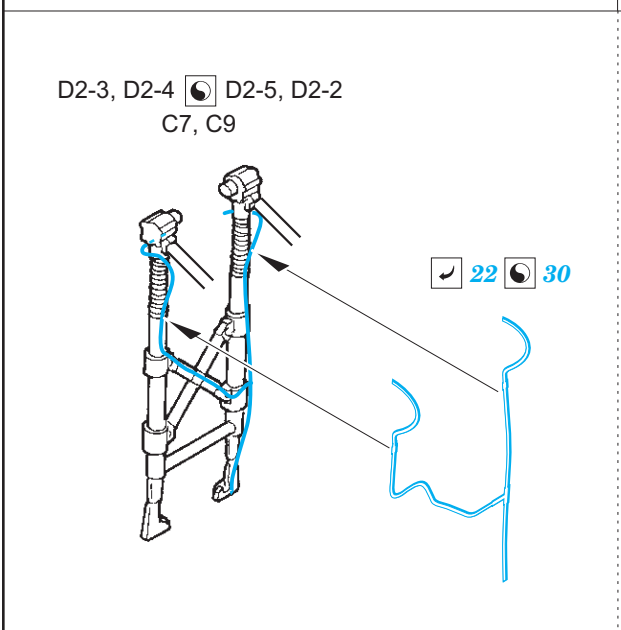

He 111H-16 exterior

eduard

48 985

1/48

detail set for 1/48 ICM kit • sada detailů pro stavebnici 1/48 ICM

- APPLY EXPRESS MASK AND PAINT BEFORE GLUING
POUŽIT EXPRESS MASK NABARVIT PŘED SLEPENÍM
 - SYMMETRICAL ASSEMBLY
SYMETRICKÁ MONTÁŽ
 - REMOVE
ODSTRANIT
 - GRIND
OBROUSIT
 - DRILL HOLE
VRTAT OTVOR
 - COLORED ETCHED PARTS
LEPTANÉ BAREVNÉ DÍLY
 - ETCHED PARTS
LEPTANÉ NEBAREVNÉ DÍLY
 - ORIGINAL KIT PARTS
PŮVODNÍ DÍLY STAVEBNICE
- BEND
OHNOUT
 - OPTION
VOLBA
 - REPLACE
NAHRADIT

ORIGINAL KIT PARTS
PŮVODNÍ DÍLY STAVEBNICE

PHOTO-ETCHED PARTS
LEPTANÉ DÍLY

PARTS TO BE REMOVED
DÍLY K ODSTRANĚNÍ

FILL
TMELIT

2 sets

5 pcs.

Related products: 49 963 He 111H-16 radio compartment 1/48

Related products: FE 963 He 111H-16 seatbelts STEEL 1/48