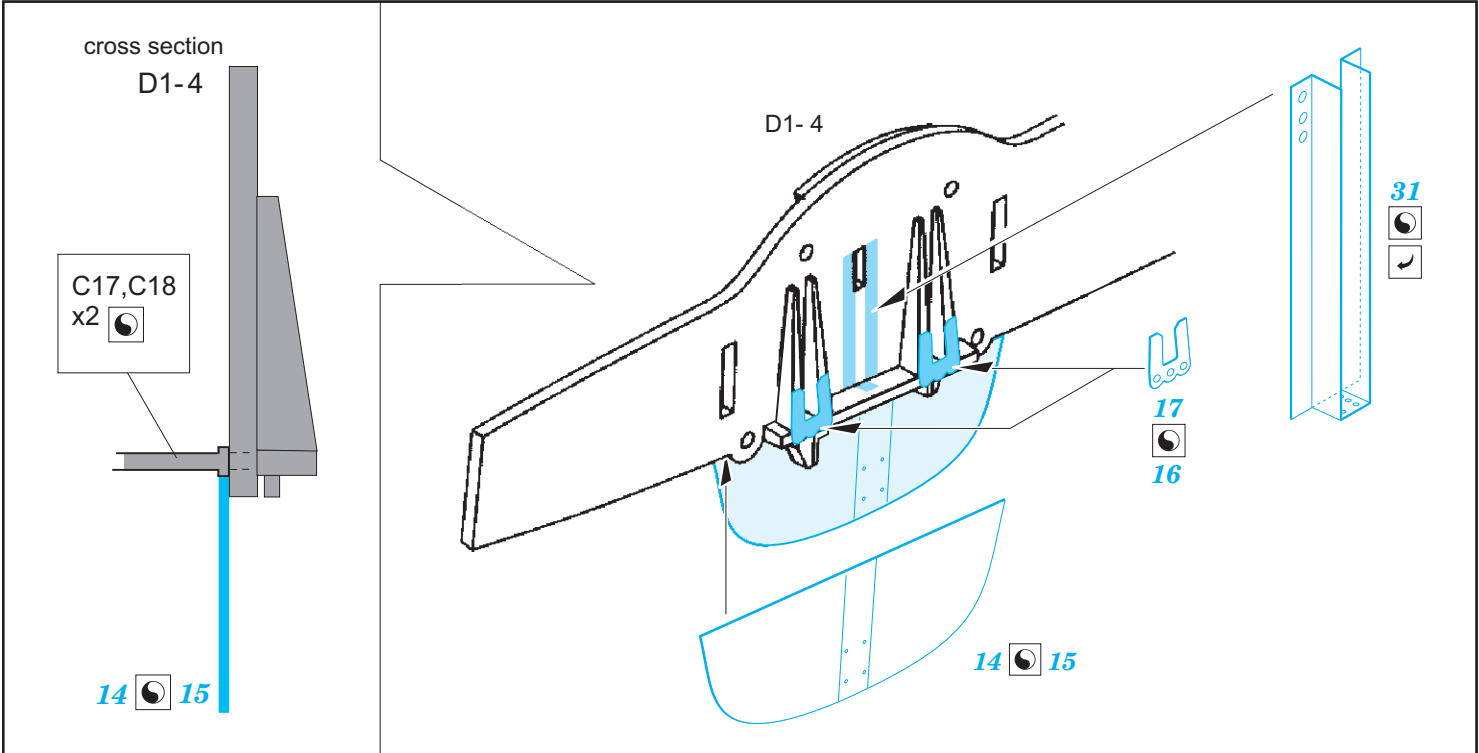

He 111H-16 exterior

eduard

48 985

1/48

detail set for 1/48 ICM kit • sada detailů pro stavebnici 1/48 ICM

- APPLY EXPRESS MASK AND PAINT BEFORE GLUING
POUŽIT EXPRESS MASK NABARVIT PŘED SLEPENÍM
 - SYMMETRICAL ASSEMBLY
SYMETRICKÁ MONTÁŽ
 - REMOVE
ODSTRANIT
 - GRIND
OBROUSIT
 - DRILL HOLE
VRTAT OTVOR
 - COLORED ETCHED PARTS
LEPTANÉ BAREVNÉ DÍLY
 - ETCHED PARTS
LEPTANÉ NEBAREVNÉ DÍLY
 - ORIGINAL KIT PARTS
PŮVODNÍ DÍLY STAVEBNICE
- BEND
OHNOUT
 - OPTION
VOLBA
 - REPLACE
NAHRADIT

ORIGINAL KIT PARTS
PŮVODNÍ DÍLY STAVEBNICE

PHOTO-ETCHED PARTS
LEPTANÉ DÍLY

PARTS TO BE REMOVED
DÍLY K ODSTRANĚNÍ

FILL
TMELIT

2 sets

5 pcs.

Related products: 49 963 He 111H-16 radio compartment 1/48

Related products: FE 963 He 111H-16 seatbelts STEEL 1/48

Related products: 49 962 He 111H-16 nose interior 1/48