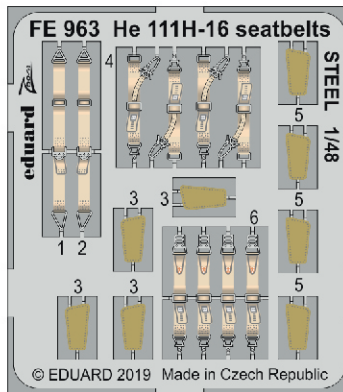

He 111H-16 exterior

eduard

48 985

1/48

detail set for 1/48 ICM kit • sada detailů pro stavebnici 1/48 ICM

- APPLY EXPRESS MASK AND PAINT BEFORE GLUING
POUŽIT EXPRESS MASK NABARVIT PŘED SLEPENÍM
 - SYMMETRICAL ASSEMBLY
SYMETRICKÁ MONTÁŽ
 - REMOVE
ODSTRANIT
 - GRIND
OBROUSIT
 - DRILL HOLE
VRTAT OTVOR
 - COLORED ETCHED PARTS
LEPTANÉ BAREVNÉ DÍLY
 - ETCHED PARTS
LEPTANÉ NEBAREVNÉ DÍLY
 - ORIGINAL KIT PARTS
PŮVODNÍ DÍLY STAVEBNICE
- BEND
OHNOUT
 - OPTION
VOLBA
 - REPLACE
NAHRADIT

ORIGINAL KIT PARTS
PŮVODNÍ DÍLY STAVEBNICE

PHOTO-ETCHED PARTS
LEPTANÉ DÍLY

PARTS TO BE REMOVED
DÍLY K ODSTRANĚNÍ

FILL
TMELIT

2 sets

5 pcs.

Related products: 49 963 He 111H-16 radio compartment 1/48

Related products: FE 963 He 111H-16 seatbelts STEEL 1/48

Related products: 49 962 He 111H-16 nose interior 1/48