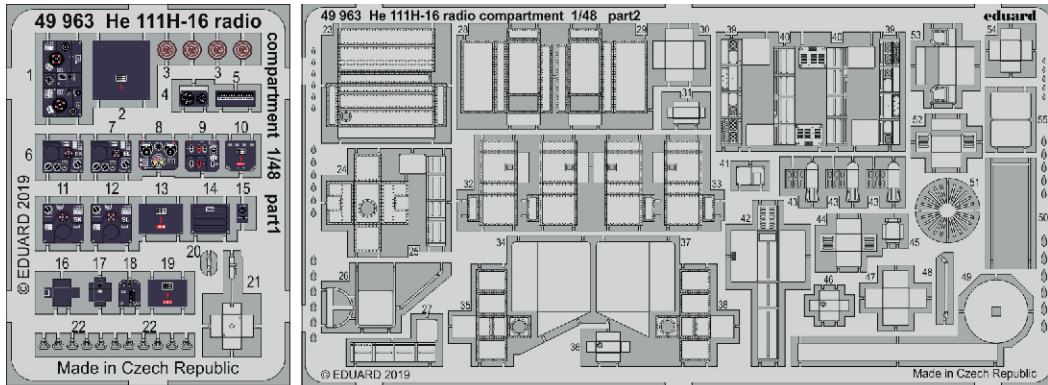

He 111H-16 exterior

eduard

48 985

1/48

detail set for 1/48 ICM kit • sada detailů pro stavebnici 1/48 ICM

- APPLY EXPRESS MASK AND PAINT BEFORE GLUING
POUŽIT EXPRESS MASK NABARVIT PŘED SLEPENÍM
 - SYMMETRICAL ASSEMBLY
SYMETRICKÁ MONTÁŽ
 - REMOVE
ODSTRANIT
 - GRIND
OBROUSIT
 - DRILL HOLE
VRTAT OTVOR
 - COLORED ETCHED PARTS
LEPTANÉ BAREVNÉ DÍLY
 - ETCHED PARTS
LEPTANÉ NEBAREVNÉ DÍLY
 - ORIGINAL KIT PARTS
PŮVODNÍ DÍLY STAVEBNICE
- BEND
OHNOUT
 - OPTION
VOLBA
 - REPLACE
NAHRADIT

ORIGINAL KIT PARTS
PŮVODNÍ DÍLY STAVEBNICE

PHOTO-ETCHED PARTS
LEPTANÉ DÍLY

PARTS TO BE REMOVED
DÍLY K ODSTRANĚNÍ

FILL
TMELIT

2 sets

5 pcs.

Related products: 49 963 He 111H-16 radio compartment 1/48

Related products: FE 963 He 111H-16 seatbelts STEEL 1/48