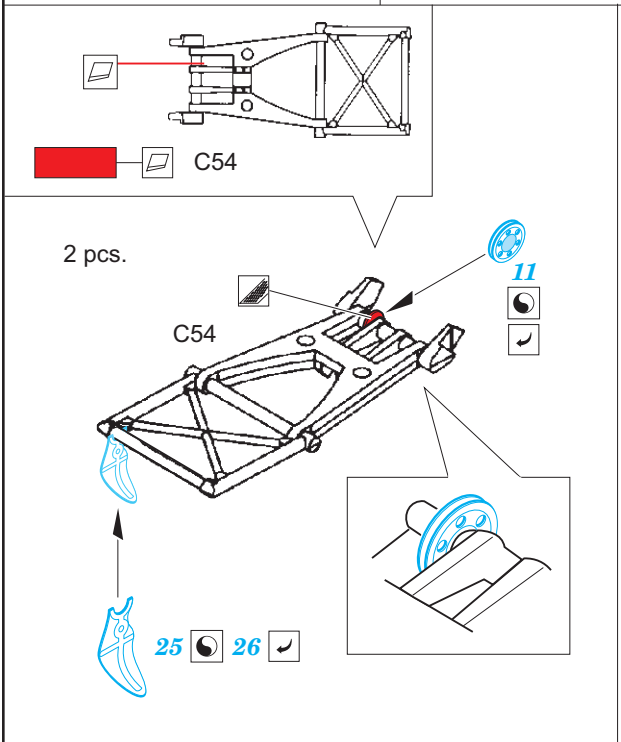

He 111H-16 exterior

eduard

48 985

1/48

detail set for 1/48 ICM kit • sada detailů pro stavebnici 1/48 ICM

- APPLY EXPRESS MASK AND PAINT BEFORE GLUING
POUŽIT EXPRESS MASK NABARVIT PŘED SLEPENÍM
 - SYMMETRICAL ASSEMBLY
SYMETRICKÁ MONTÁŽ
 - REMOVE
ODSTRANIT
 - GRIND
OBROUSIT
 - DRILL HOLE
VRTAT OTVOR
 - COLORED ETCHED PARTS
LEPTANÉ BAREVNÉ DÍLY
 - ETCHED PARTS
LEPTANÉ NEBAREVNÉ DÍLY
 - ORIGINAL KIT PARTS
PŮVODNÍ DÍLY STAVEBNICE
- BEND
OHNOUT
 - OPTION
VOLBA
 - REPLACE
NAHRADIT

ORIGINAL KIT PARTS
PŮVODNÍ DÍLY STAVEBNICE

PHOTO-ETCHED PARTS
LEPTANÉ DÍLY

PARTS TO BE REMOVED
DÍLY K ODSTRANĚNÍ

FILL
TMELIT

2 sets

5 pcs.

Related products: 49 963 He 111H-16 radio compartment 1/48

Related products: FE 963 He 111H-16 seatbelts STEEL 1/48

Related products: 49 962 He 111H-16 nose interior 1/48