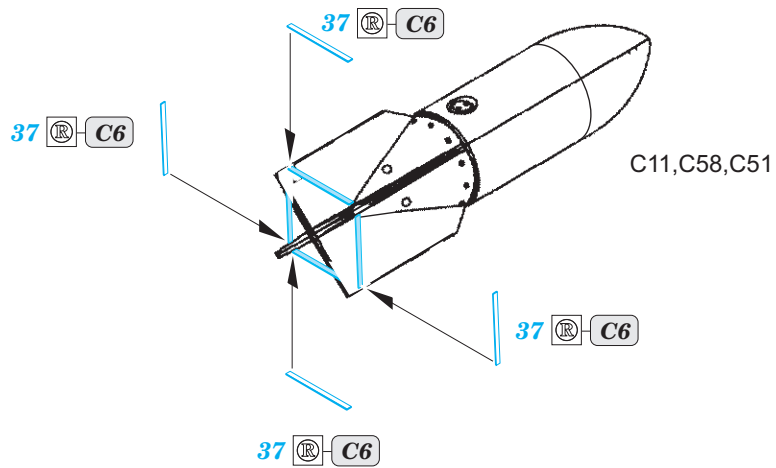

He 111H-16 exterior

eduard

48 985

1/48

detail set for 1/48 ICM kit • sada detailů pro stavebnici 1/48 ICM

- APPLY EXPRESS MASK AND PAINT BEFORE GLUING
POUŽIT EXPRESS MASK NABARVIT PŘED SLEPENÍM
 - SYMMETRICAL ASSEMBLY
SYMETRICKÁ MONTÁŽ
 - REMOVE
ODSTRANIT
 - GRIND
OBROUSIT
 - DRILL HOLE
VRTAT OTVOR
 - COLORED ETCHED PARTS
LEPTANÉ BAREVNÉ DÍLY
 - ETCHED PARTS
LEPTANÉ NEBAREVNÉ DÍLY
 - ORIGINAL KIT PARTS
PŮVODNÍ DÍLY STAVEBNICE
- BEND
OHNOUT
 - OPTION
VOLBA
 - REPLACE
NAHRADIT

ORIGINAL KIT PARTS
PŮVODNÍ DÍLY STAVEBNICE

PHOTO-ETCHED PARTS
LEPTANÉ DÍLY

PARTS TO BE REMOVED
DÍLY K ODSTRANĚNÍ

FILL
TMELIT

2 sets

5 pcs.

Related products: 49 963 He 111H-16 radio compartment 1/48

Related products: FE 963 He 111H-16 seatbelts STEEL 1/48

Related products: 49 962 He 111H-16 nose interior 1/48