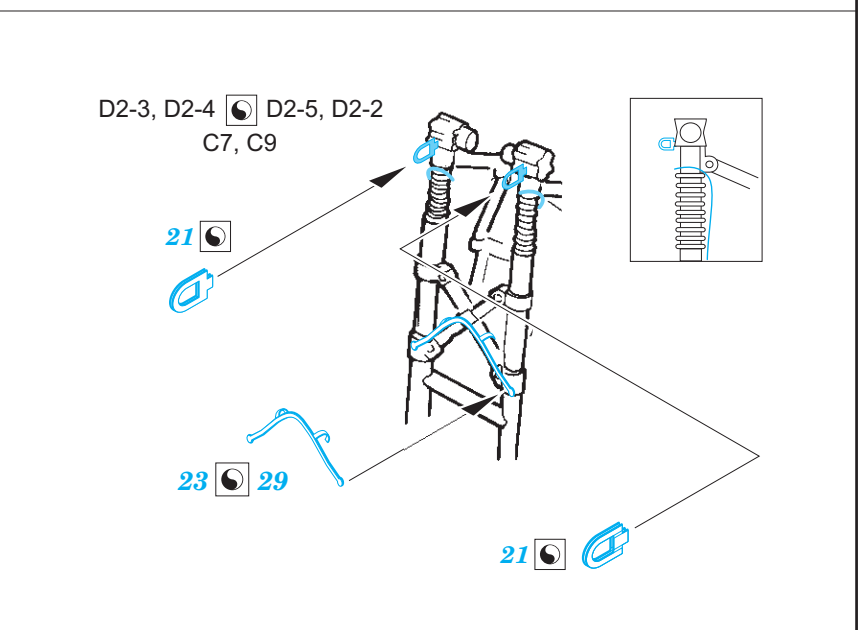

He 111H-16 exterior

eduard

48 985

1/48

detail set for 1/48 ICM kit • sada detailů pro stavebnici 1/48 ICM

- APPLY EXPRESS MASK AND PAINT BEFORE GLUING
POUŽIT EXPRESS MASK NABARVIT PŘED SLEPENÍM
 - SYMMETRICAL ASSEMBLY
SYMETRICKÁ MONTÁŽ
 - REMOVE
ODSTRANIT
 - GRIND
OBROUSIT
 - DRILL HOLE
VRTAT OTVOR
 - COLORED ETCHED PARTS
LEPTANÉ BAREVNÉ DÍLY
 - ETCHED PARTS
LEPTANÉ NEBAREVNÉ DÍLY
 - ORIGINAL KIT PARTS
PŮVODNÍ DÍLY STAVEBNICE
- BEND
OHNOUT
 - OPTION
VOLBA
 - REPLACE
NAHRADIT

ORIGINAL KIT PARTS
PŮVODNÍ DÍLY STAVEBNICE

PHOTO-ETCHED PARTS
LEPTANÉ DÍLY

PARTS TO BE REMOVED
DÍLY K ODSTRANĚNÍ

FILL
TMELIT

2 sets

5 pcs.

Related products: 49 963 He 111H-16 radio compartment 1/48

Related products: FE 963 He 111H-16 seatbelts STEEL 1/48

Related products: 49 962 He 111H-16 nose interior 1/48