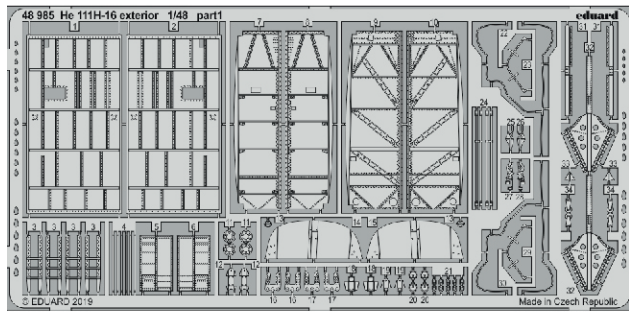

He 111H-16 exterior

eduard

48 985

1/48

detail set for 1/48 ICM kit • sada detailů pro stavebnici 1/48 ICM

- APPLY EXPRESS MASK AND PAINT BEFORE GLUING
POUŽIT EXPRESS MASK NABARVIT PŘED SLEPENÍM
 - SYMMETRICAL ASSEMBLY
SYMETRICKÁ MONTÁŽ
 - REMOVE
ODSTRANIT
 - GRIND
OBROUSIT
 - DRILL HOLE
VRTAT OTVOR
 - COLORED ETCHED PARTS
LEPTANÉ BAREVNÉ DÍLY
 - ETCHED PARTS
LEPTANÉ NEBAREVNÉ DÍLY
 - ORIGINAL KIT PARTS
PŮVODNÍ DÍLY STAVEBNICE
- BEND
OHNOUT
 - OPTION
VOLBA
 - REPLACE
NAHRADIT

ORIGINAL KIT PARTS
PŮVODNÍ DÍLY STAVEBNICE

PHOTO-ETCHED PARTS
LEPTANÉ DÍLY

PARTS TO BE REMOVED
DÍLY K ODSTRANĚNÍ

FILL
TMELIT

2 sets

5 pcs.

Related products: 49 963 He 111H-16 radio compartment 1/48

Related products: FE 963 He 111H-16 seatbelts STEEL 1/48