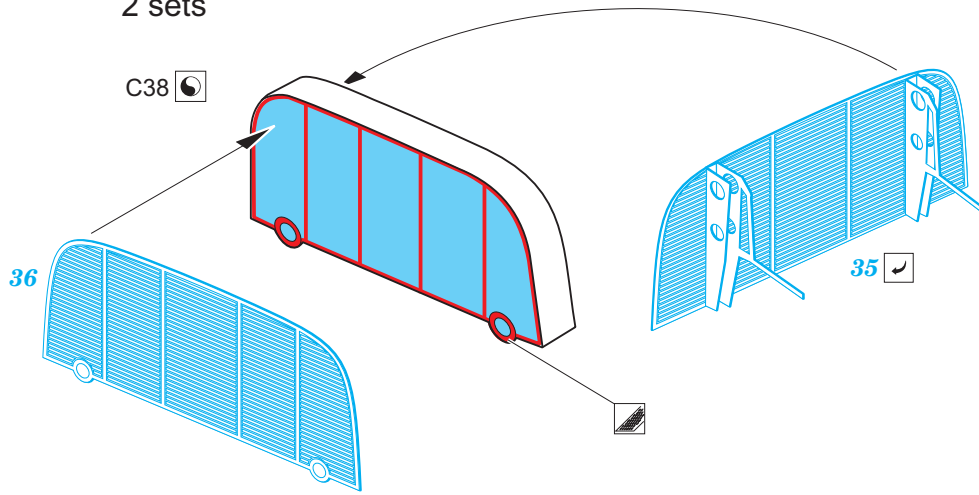

He 111H-16 exterior

eduard

48 985

1/48

detail set for 1/48 ICM kit • sada detailů pro stavebnici 1/48 ICM

- APPLY EXPRESS MASK AND PAINT BEFORE GLUING
POUŽIT EXPRESS MASK NABARVIT PŘED SLEPENÍM
 - SYMMETRICAL ASSEMBLY
SYMETRICKÁ MONTÁŽ
 - REMOVE
ODSTRANIT
 - GRIND
OBROUSIT
 - DRILL HOLE
VRTAT OTVOR
 - COLORED ETCHED PARTS
LEPTANÉ BAREVNÉ DÍLY
 - ETCHED PARTS
LEPTANÉ NEBAREVNÉ DÍLY
 - ORIGINAL KIT PARTS
PŮVODNÍ DÍLY STAVEBNICE
- BEND
OHNOUT
 - OPTION
VOLBA
 - REPLACE
NAHRADIT

ORIGINAL KIT PARTS
PŮVODNÍ DÍLY STAVEBNICE

PHOTO-ETCHED PARTS
LEPTANÉ DÍLY

PARTS TO BE REMOVED
DÍLY K ODSTRANĚNÍ

FILL
TMELIT

2 sets

5 pcs.

Related products: 49 963 He 111H-16 radio compartment 1/48

Related products: FE 963 He 111H-16 seatbelts STEEL 1/48