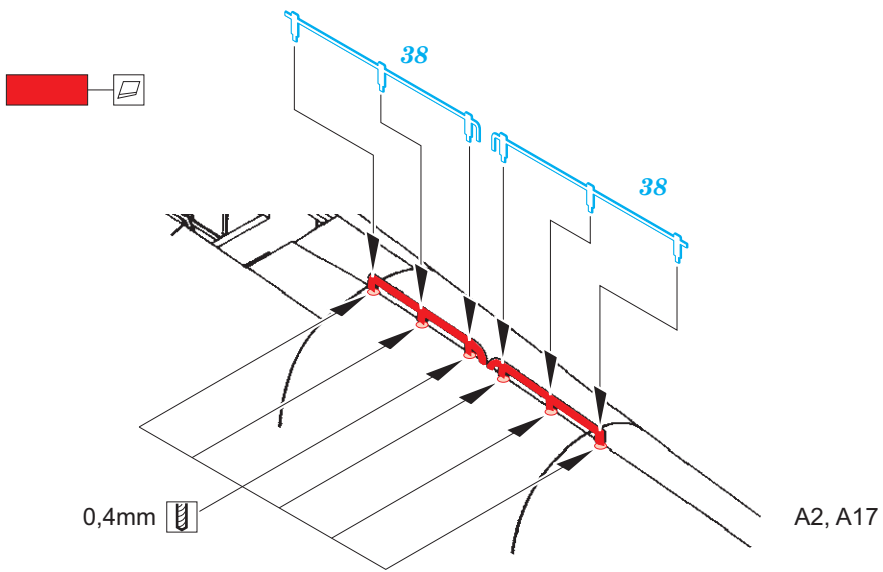

He 111H-16 exterior

eduard

48 985

1/48

detail set for 1/48 ICM kit • sada detailů pro stavebnici 1/48 ICM

- APPLY EXPRESS MASK AND PAINT BEFORE GLUING
POUŽIT EXPRESS MASK NABARVIT PŘED SLEPENÍM
 - SYMMETRICAL ASSEMBLY
SYMETRICKÁ MONTÁŽ
 - REMOVE
ODSTRANIT
 - GRIND
OBROUSIT
 - DRILL HOLE
VRTAT OTVOR
 - COLORED ETCHED PARTS
LEPTANÉ BAREVNÉ DÍLY
 - ETCHED PARTS
LEPTANÉ NEBAREVNÉ DÍLY
 - ORIGINAL KIT PARTS
PŮVODNÍ DÍLY STAVEBNICE
- BEND
OHNOUT
 - OPTION
VOLBA
 - REPLACE
NAHRADIT

ORIGINAL KIT PARTS
PŮVODNÍ DÍLY STAVEBNICE

PHOTO-ETCHED PARTS
LEPTANÉ DÍLY

PARTS TO BE REMOVED
DÍLY K ODSTRANĚNÍ

FILL
TMELIT

2 sets

5 pcs.

Related products: 49 963 He 111H-16 radio compartment 1/48

Related products: FE 963 He 111H-16 seatbelts STEEL 1/48