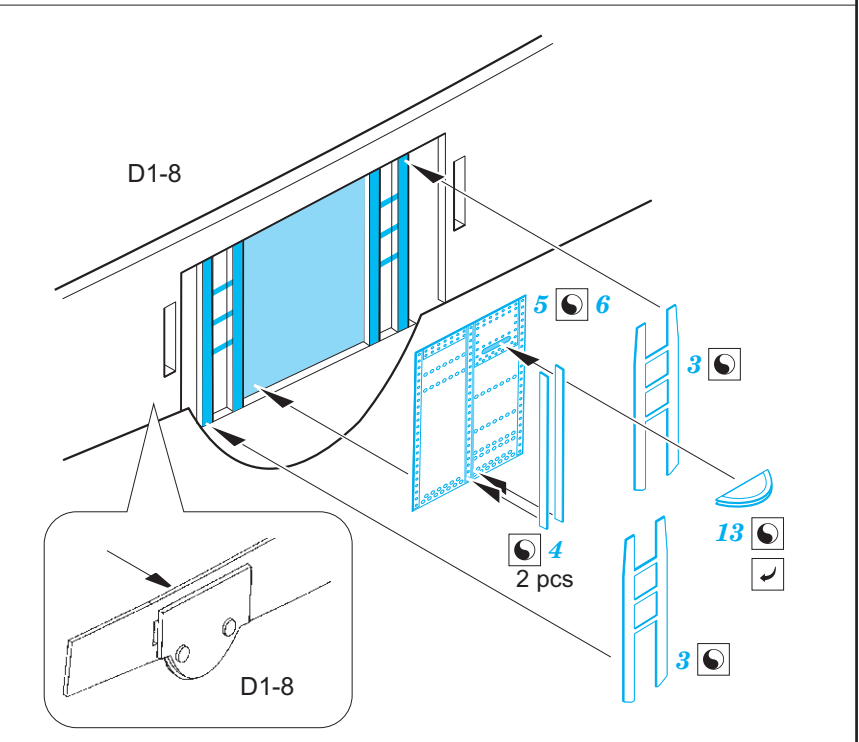

He 111H-16 exterior

eduard

48 985

1/48

detail set for 1/48 ICM kit • sada detailů pro stavebnici 1/48 ICM

- APPLY EXPRESS MASK AND PAINT BEFORE GLUING
POUŽIT EXPRESS MASK NABARVIT PŘED SLEPENÍM
 - SYMMETRICAL ASSEMBLY
SYMETRICKÁ MONTÁŽ
 - REMOVE
ODSTRANIT
 - GRIND
OBROUSIT
 - DRILL HOLE
VRTAT OTVOR
 - COLORED ETCHED PARTS
LEPTANÉ BAREVNÉ DÍLY
 - ETCHED PARTS
LEPTANÉ NEBAREVNÉ DÍLY
 - ORIGINAL KIT PARTS
PŮVODNÍ DÍLY STAVEBNICE
- BEND
OHNOUT
 - OPTION
VOLBA
 - REPLACE
NAHRADIT

ORIGINAL KIT PARTS
PŮVODNÍ DÍLY STAVEBNICE

PHOTO-ETCHED PARTS
LEPTANÉ DÍLY

PARTS TO BE REMOVED
DÍLY K ODSTRANĚNÍ

FILL
TMELIT

2 sets

5 pcs.

Related products: 49 963 He 111H-16 radio compartment 1/48

Related products: FE 963 He 111H-16 seatbelts STEEL 1/48