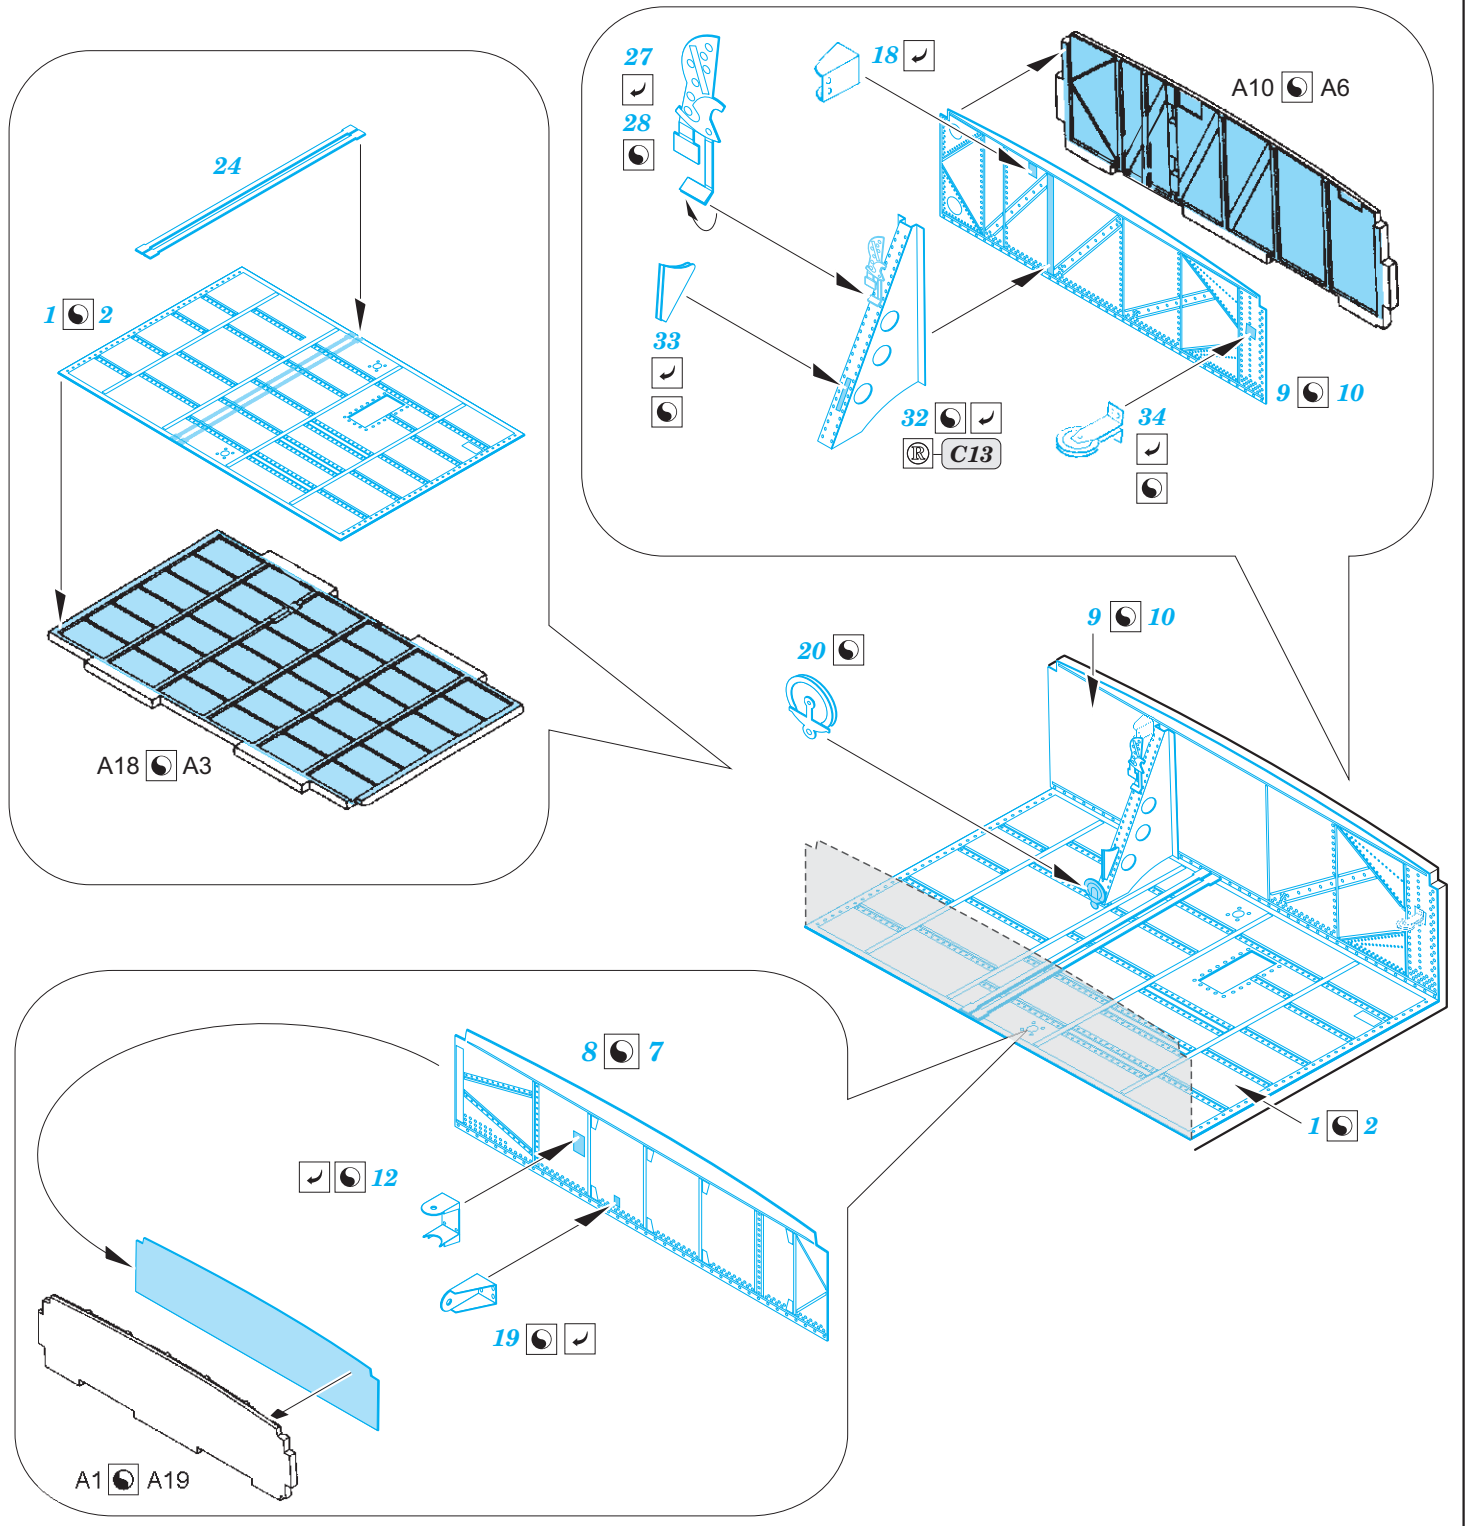

He 111H-16 exterior

eduard

48 985

1/48

detail set for 1/48 ICM kit • sada detailů pro stavebnici 1/48 ICM

- APPLY EXPRESS MASK AND PAINT BEFORE GLUING
POUŽIT EXPRESS MASK NABARVIT PŘED SLEPENÍM
 - SYMMETRICAL ASSEMBLY
SYMETRICKÁ MONTÁŽ
 - REMOVE
ODSTRANIT
 - GRIND
OBROUSIT
 - DRILL HOLE
VRTAT OTVOR
 - COLORED ETCHED PARTS
LEPTANÉ BAREVNÉ DÍLY
 - ETCHED PARTS
LEPTANÉ NEBAREVNÉ DÍLY
 - ORIGINAL KIT PARTS
PŮVODNÍ DÍLY STAVEBNICE
- BEND
OHNOUT
 - OPTION
VOLBA
 - REPLACE
NAHRADIT

ORIGINAL KIT PARTS
PŮVODNÍ DÍLY STAVEBNICE

PHOTO-ETCHED PARTS
LEPTANÉ DÍLY

PARTS TO BE REMOVED
DÍLY K ODSTRANĚNÍ

FILL
TMELIT

2 sets

5 pcs.

Related products: 49 963 He 111H-16 radio compartment 1/48

Related products: FE 963 He 111H-16 seatbelts STEEL 1/48

Related products: 49 962 He 111H-16 nose interior 1/48