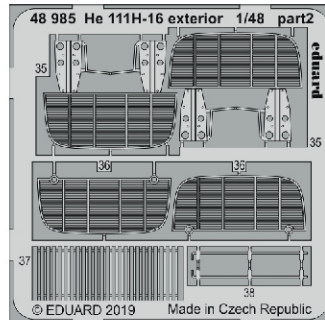

He 111H-16 exterior

eduard

48 985

1/48

detail set for 1/48 ICM kit • sada detailů pro stavebnici 1/48 ICM

- APPLY EXPRESS MASK AND PAINT BEFORE GLUING
POUŽIT EXPRESS MASK NABARVIT PŘED SLEPENÍM
 - SYMMETRICAL ASSEMBLY
SYMETRICKÁ MONTÁŽ
 - REMOVE
ODSTRANIT
 - GRIND
OBROUSIT
 - DRILL HOLE
VRTAT OTVOR
 - COLORED ETCHED PARTS
LEPTANÉ BAREVNÉ DÍLY
 - ETCHED PARTS
LEPTANÉ NEBAREVNÉ DÍLY
 - ORIGINAL KIT PARTS
PŮVODNÍ DÍLY STAVEBNICE
- BEND
OHNOUT
 - OPTION
VOLBA
 - REPLACE
NAHRADIT

ORIGINAL KIT PARTS
PŮVODNÍ DÍLY STAVEBNICE

PHOTO-ETCHED PARTS
LEPTANÉ DÍLY

PARTS TO BE REMOVED
DÍLY K ODSTRANĚNÍ

FILL
TMELIT

2 sets

5 pcs.

Related products: 49 963 He 111H-16 radio compartment 1/48

Related products: FE 963 He 111H-16 seatbelts STEEL 1/48