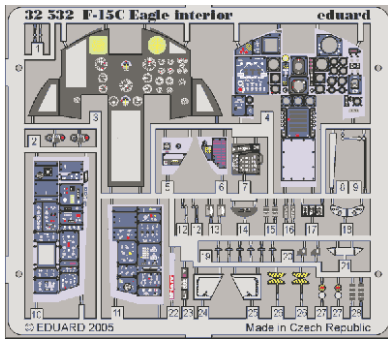

F-15C Eagle interior

eduard

32 532

1/32 scale detail set for Tamiya kit • sada detailů pro model 1/32 Tamiya

- APPLY EXPRESS MASK AND PAINT BEFORE GLUING
POUŽIT EXPRESS MASK NABARVIT PŘED SLEPENÍM
- SYMMETRICAL ASSEMBLY
SYMETRICKÁ MONTÁŽ
- REMOVE
ODSTRANIT
- GRIND
OBROUSIT
- DRILL HOLE
VRTAT OTVOR
- BEND
OHNOUT
- OPTION
VOLBA
- REPLACE
NAHRADIT

ORIGINAL KIT PARTS
PŮVODNÍ DÍLY STAVEBNICE

PHOTO-ETCHED PARTS
LEPTANÉ DÍLY

PARTS TO BE REMOVED
DÍLY K ODSTRANĚNÍ

FILL
TMELIT