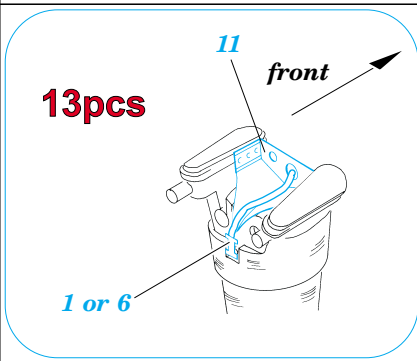

# A6M5 Zero Engine

eduard

**32 066**

1/32 scale detail set for TAMIYA kit • sada detailů pro model TAMIYA 1/32

-  SYMETRICAL ASSEMBLY  
SYMETRICKÁ MONTÁŽ
-  REMOVE  
ODSTRANIT
-  BEND  
OHNOUT
-  REPLACE  
NAHRADIT
-  GRIND  
OBROUSIT
-  OPTION  
VOLBA

 ORIGINAL KIT PARTS  
PŮVODNÍ DÍLY STAVEBNICE

 PHOTO-ETCHED PARTS  
LEPTANÉ DÍLY

 PARTS TO BE REMOVED  
DÍLY K ODSTRANĚNÍ

D12

**REFERENCES:**

THE MARU MECHANIC #1 / 1980  
AERO DETAIL #7

**8pcs**

D12