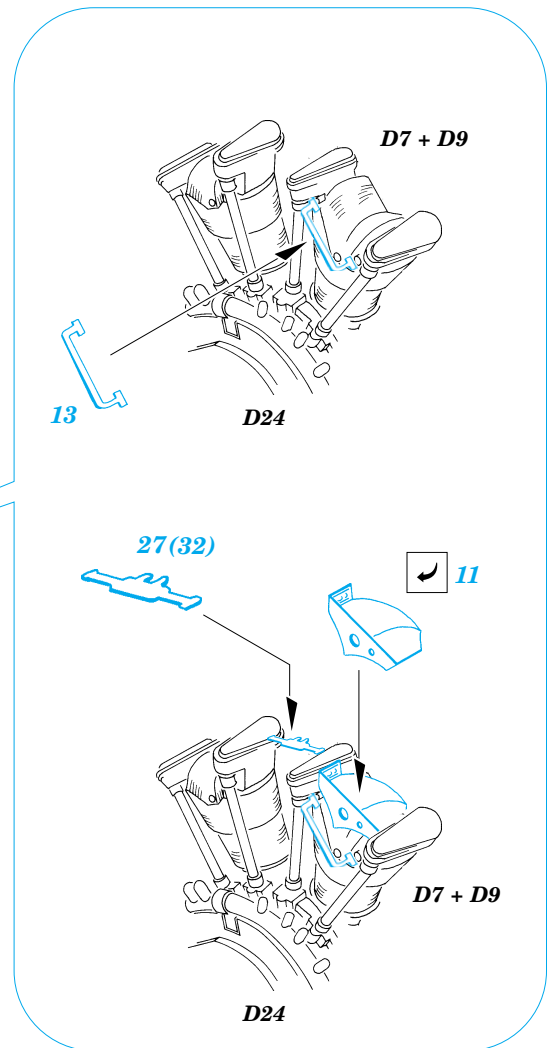

# A6M5 Zero Engine

eduard

**32 066**

1/32 scale detail set for TAMIYA kit • sada detailů pro model TAMIYA 1/32

-  SYMETRICAL ASSEMBLY  
SYMETRICKÁ MONTÁŽ
-  REMOVE  
ODSTRANIT
-  BEND  
OHNOUT
-  REPLACE  
NAHRADIT
-  GRIND  
OBROUSIT
-  OPTION  
VOLBA

 ORIGINAL KIT PARTS  
PŮVODNÍ DÍLY STAVEBNICE

 PHOTO-ETCHED PARTS  
LEPTANÉ DÍLY

 PARTS TO BE REMOVED  
DÍLY K ODSTRANĚNÍ

D12

**REFERENCES:**

THE MARU MECHANIC #1 / 1980  
AERO DETAIL #7

**8pcs**

D12