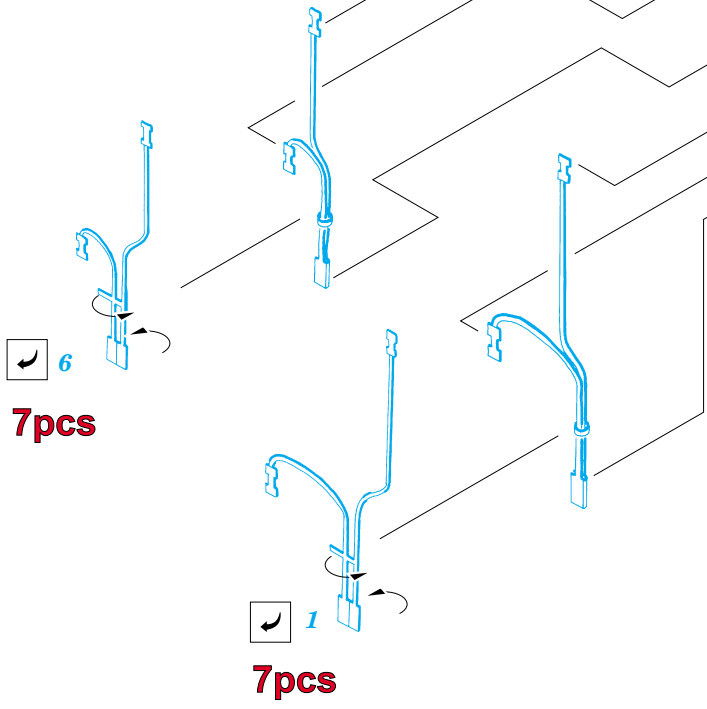

# A6M5 Zero Engine

eduard

**32 066**

1/32 scale detail set for TAMIYA kit • sada detailů pro model TAMIYA 1/32

-  SYMETRICAL ASSEMBLY  
SYMETRICKÁ MONTÁŽ
-  REMOVE  
ODSTRANIT
-  BEND  
OHNOUT
-  REPLACE  
NAHRADIT
-  GRIND  
OBROUSIT
-  OPTION  
VOLBA

 ORIGINAL KIT PARTS  
PŮVODNÍ DÍLY STAVEBNICE

 PHOTO-ETCHED PARTS  
LEPTANÉ DÍLY

 PARTS TO BE REMOVED  
DÍLY K ODSTRANĚNÍ

D12

**REFERENCES:**

THE MARU MECHANIC #1 / 1980  
AERO DETAIL #7

**8pcs**

D12