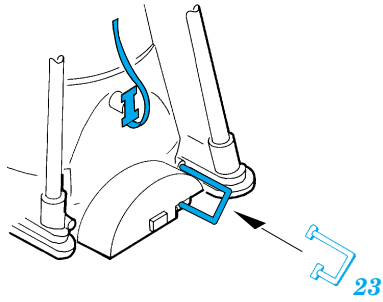

 ORIGINAL KIT PARTS  
PŮVODNÍ DÍLY STAVEBNICE

 PHOTO-ETCHED PARTS  
LEPTANÉ DÍLY

 PARTS TO BE REMOVED  
DÍLY K ODSTRANĚNÍ

D12

**REFERENCES:**

THE MARU MECHANIC #1 / 1980  
AERO DETAIL #7

**8pcs**

D12