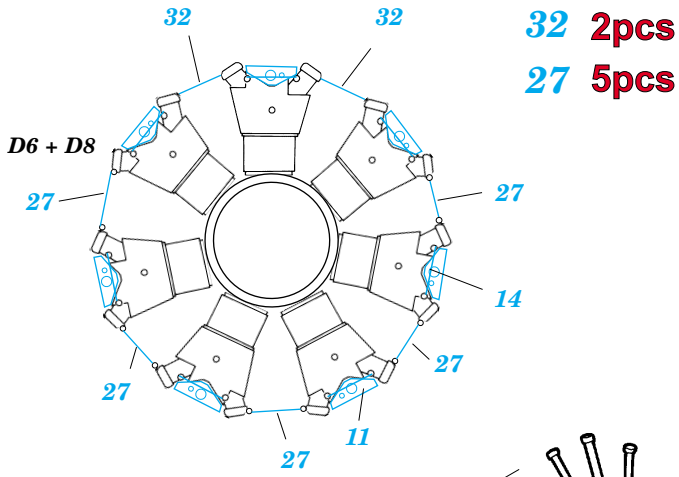

# A6M5 Zero Engine

eduard

**32 066**

1/32 scale detail set for TAMIYA kit • sada detailů pro model TAMIYA 1/32

-  SYMETRICAL ASSEMBLY  
SYMETRICKÁ MONTÁŽ
-  REMOVE  
ODSTRANIT
-  BEND  
OHNOUT
-  REPLACE  
NAHRADIT
-  GRIND  
OBROUSIT
-  OPTION  
VOLBA

 ORIGINAL KIT PARTS  
PŮVODNÍ DÍLY STAVEBNICE

 PHOTO-ETCHED PARTS  
LEPTANÉ DÍLY

 PARTS TO BE REMOVED  
DÍLY K ODSTRANĚNÍ

D12

**REFERENCES:**

THE MARU MECHANIC #1 / 1980  
AERO DETAIL #7

**8pcs**

D12