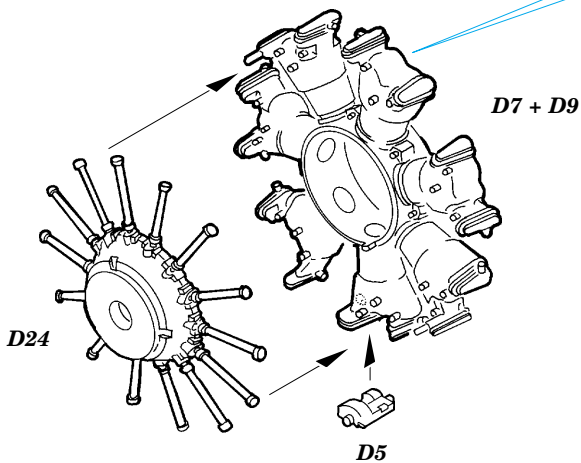

# A6M5 Zero Engine

eduard

**32 066**

1/32 scale detail set for TAMIYA kit • sada detailů pro model TAMIYA 1/32

-  SYMETRICAL ASSEMBLY  
SYMETRICKÁ MONTÁŽ
-  REMOVE  
ODSTRANIT
-  BEND  
OHNOUT
-  REPLACE  
NAHRADIT
-  GRIND  
OBROUSIT
-  OPTION  
VOLBA

 ORIGINAL KIT PARTS  
PŮVODNÍ DÍLY STAVEBNICE

 PHOTO-ETCHED PARTS  
LEPTANÉ DÍLY

 PARTS TO BE REMOVED  
DÍLY K ODSTRANĚNÍ

D12

**REFERENCES:**

THE MARU MECHANIC #1 / 1980  
AERO DETAIL #7

**8pcs**

D12