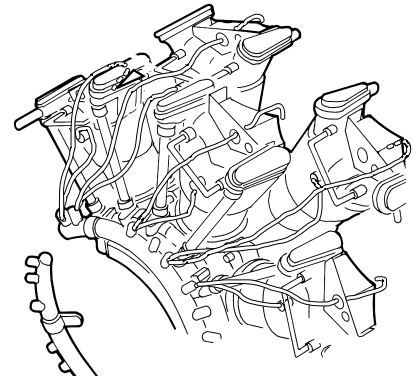

# A6M5 Zero Engine

eduard

**32 066**

1/32 scale detail set for TAMIYA kit • sada detailů pro model TAMIYA 1/32

-  SYMETRICAL ASSEMBLY  
SYMETRICKÁ MONTÁŽ
-  REMOVE  
ODSTRANIT
-  BEND  
OHNOUT
-  REPLACE  
NAHRADIT
-  GRIND  
OBROUSIT
-  OPTION  
VOLBA

 ORIGINAL KIT PARTS  
PŮVODNÍ DÍLY STAVEBNICE

 PHOTO-ETCHED PARTS  
LEPTANÉ DÍLY

 PARTS TO BE REMOVED  
DÍLY K ODSTRANĚNÍ

D12

**REFERENCES:**

THE MARU MECHANIC #1 / 1980  
AERO DETAIL #7

**8pcs**

D12