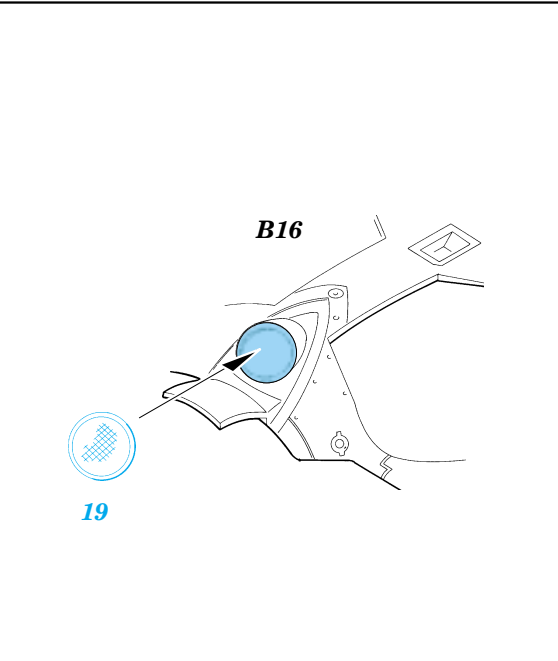

# A6M5 Zero Engine

eduard

**32 066**

1/32 scale detail set for TAMIYA kit • sada detailů pro model TAMIYA 1/32

-  SYMETRICAL ASSEMBLY  
SYMETRICKÁ MONTÁŽ
-  REMOVE  
ODSTRANIT
-  BEND  
OHNOUT
-  REPLACE  
NAHRADIT
-  GRIND  
OBROUSIT
-  OPTION  
VOLBA

 ORIGINAL KIT PARTS  
PŮVODNÍ DÍLY STAVEBNICE

 PHOTO-ETCHED PARTS  
LEPTANÉ DÍLY

 PARTS TO BE REMOVED  
DÍLY K ODSTRANĚNÍ

D12

**REFERENCES:**

THE MARU MECHANIC #1 / 1980  
AERO DETAIL #7

**8pcs**

D12