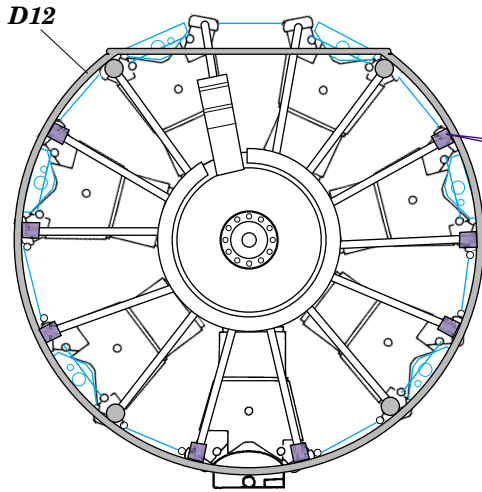

 ORIGINAL KIT PARTS  
PŮVODNÍ DÍLY STAVEBNICE

 PHOTO-ETCHED PARTS  
LEPTANÉ DÍLY

 PARTS TO BE REMOVED  
DÍLY K ODSTRANĚNÍ

D12

**REFERENCES:**

THE MARU MECHANIC #1 / 1980  
AERO DETAIL #7

**8pcs**

D12

32 064 A6M5 Zero interior

32 065 A6M5 Zero exterior