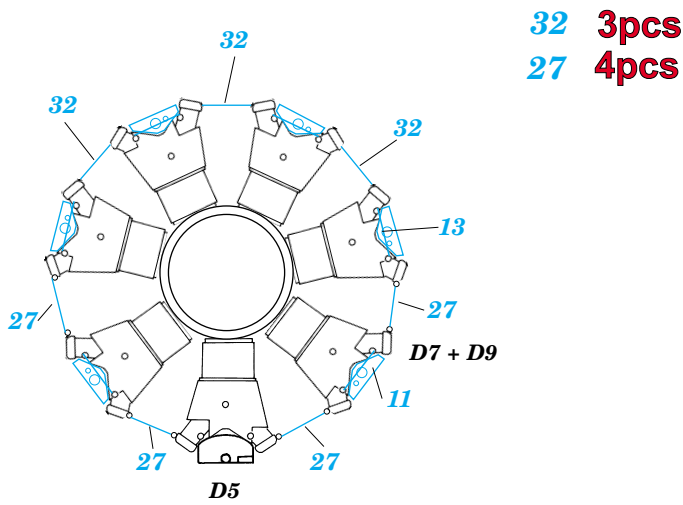

# A6M5 Zero Engine

eduard

**32 066**

1/32 scale detail set for TAMIYA kit • sada detailů pro model TAMIYA 1/32

-  SYMETRICAL ASSEMBLY  
SYMETRICKÁ MONTÁŽ
-  REMOVE  
ODSTRANIT
-  BEND  
OHNOUT
-  REPLACE  
NAHRADIT
-  GRIND  
OBROUSIT
-  OPTION  
VOLBA

 ORIGINAL KIT PARTS  
PŮVODNÍ DÍLY STAVEBNICE

 PHOTO-ETCHED PARTS  
LEPTANÉ DÍLY

 PARTS TO BE REMOVED  
DÍLY K ODSTRANĚNÍ

D12

**REFERENCES:**

THE MARU MECHANIC #1 / 1980  
AERO DETAIL #7

**8pcs**

D12