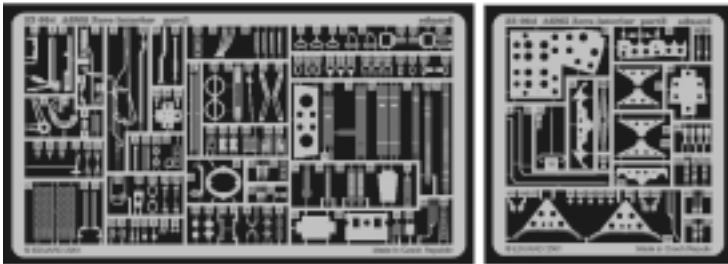

8pcs

D12

32 064 A6M5 Zero interior