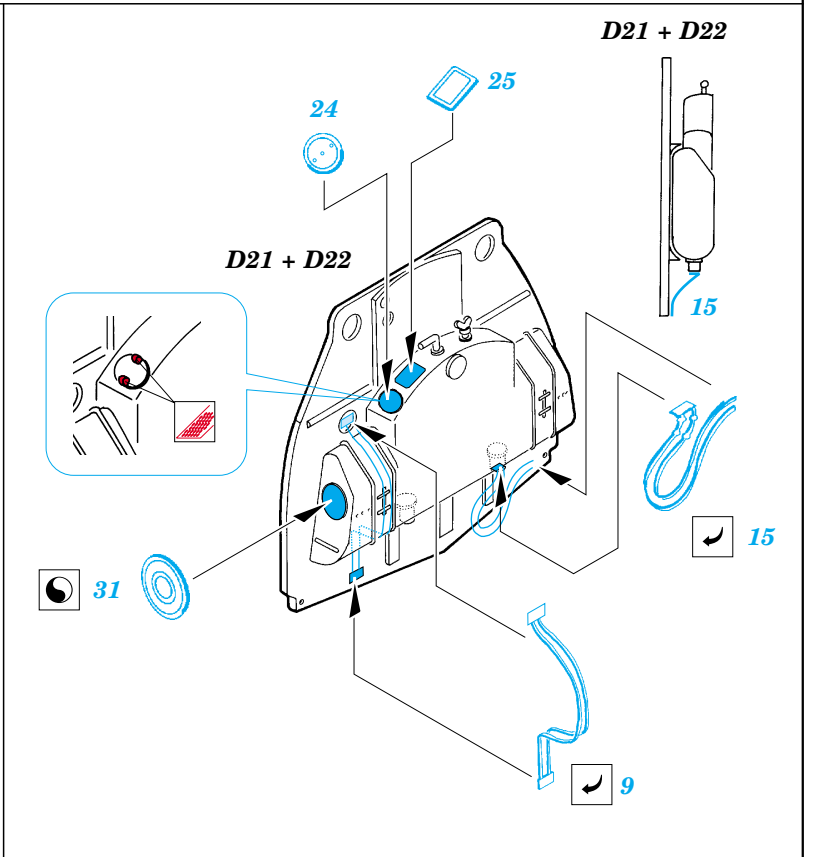

# A6M5 Zero Engine

eduard

**32 066**

1/32 scale detail set for TAMIYA kit • sada detailů pro model TAMIYA 1/32

-  SYMETRICAL ASSEMBLY  
SYMETRICKÁ MONTÁŽ
-  REMOVE  
ODSTRANIT
-  BEND  
OHNOUT
-  REPLACE  
NAHRADIT
-  GRIND  
OBROUSIT
-  OPTION  
VOLBA

 ORIGINAL KIT PARTS  
PŮVODNÍ DÍLY STAVEBNICE

 PHOTO-ETCHED PARTS  
LEPTANÉ DÍLY

 PARTS TO BE REMOVED  
DÍLY K ODSTRANĚNÍ

D12

**REFERENCES:**

THE MARU MECHANIC #1 / 1980  
AERO DETAIL #7

**8pcs**

D12