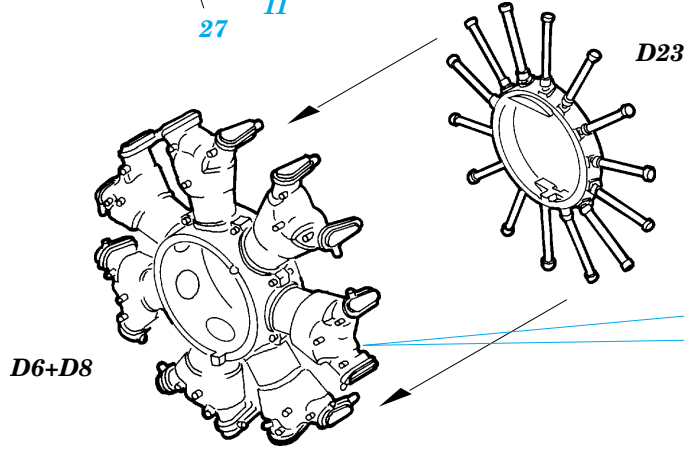

# A6M5 Zero Engine

eduard

**32 066**

1/32 scale detail set for TAMIYA kit • sada detailů pro model TAMIYA 1/32

-  SYMETRICAL ASSEMBLY  
SYMETRICKÁ MONTÁŽ
-  REMOVE  
ODSTRANIT
-  BEND  
OHNOUT
-  REPLACE  
NAHRADIT
-  GRIND  
OBROUSIT
-  OPTION  
VOLBA

 ORIGINAL KIT PARTS  
PŮVODNÍ DÍLY STAVEBNICE

 PHOTO-ETCHED PARTS  
LEPTANÉ DÍLY

 PARTS TO BE REMOVED  
DÍLY K ODSTRANĚNÍ

D12

**REFERENCES:**

THE MARU MECHANIC #1 / 1980  
AERO DETAIL #7

**8pcs**

D12