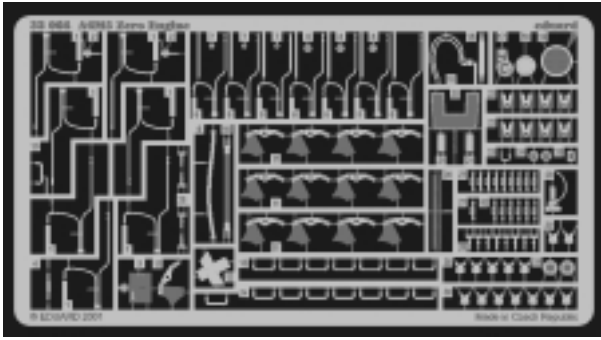

# A6M5 Zero Engine

eduard

**32 066**

1/32 scale detail set for TAMIYA kit • sada detailů pro model TAMIYA 1/32

-  SYMETRICAL ASSEMBLY  
SYMETRICKÁ MONTÁŽ
-  REMOVE  
ODSTRANIT
-  BEND  
OHNOUT
-  REPLACE  
NAHRADIT
-  GRIND  
OBROUSIT
-  OPTION  
VOLBA

 ORIGINAL KIT PARTS  
PŮVODNÍ DÍLY STAVEBNICE

 PHOTO-ETCHED PARTS  
LEPTANÉ DÍLY

 PARTS TO BE REMOVED  
DÍLY K ODSTRANĚNÍ

D12

**REFERENCES:**

THE MARU MECHANIC #1 / 1980  
AERO DETAIL #7

**8pcs**

D12