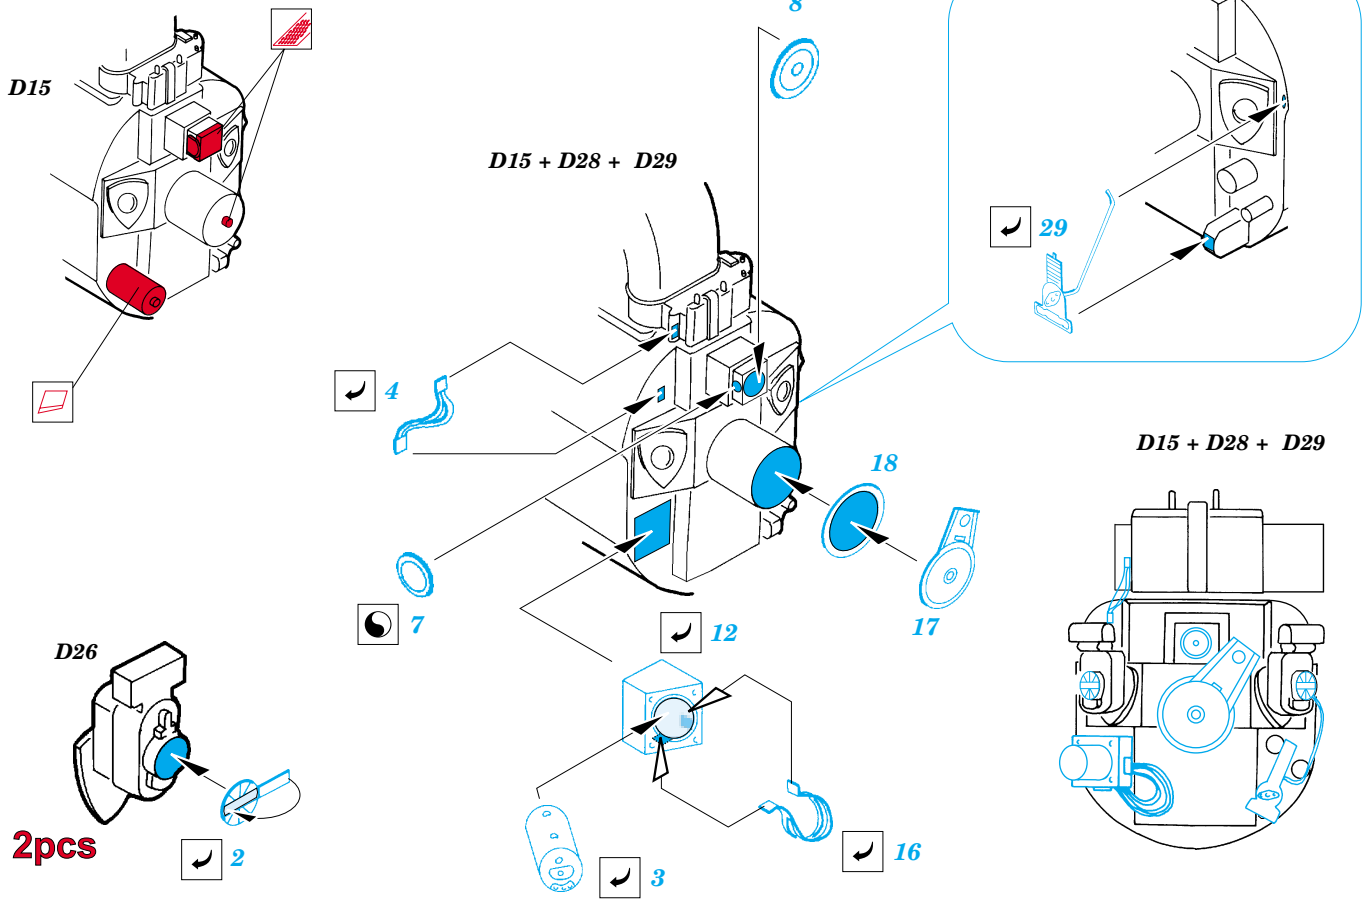

# A6M5 Zero Engine

eduard

**32 066**

1/32 scale detail set for TAMIYA kit • sada detailů pro model TAMIYA 1/32

-  SYMETRICAL ASSEMBLY  
SYMETRICKÁ MONTÁŽ
-  REMOVE  
ODSTRANIT
-  BEND  
OHNOUT
-  REPLACE  
NAHRADIT
-  GRIND  
OBROUSIT
-  OPTION  
VOLBA

 ORIGINAL KIT PARTS  
PŮVODNÍ DÍLY STAVEBNICE

 PHOTO-ETCHED PARTS  
LEPTANÉ DÍLY

 PARTS TO BE REMOVED  
DÍLY K ODSTRANĚNÍ

D12

**REFERENCES:**

THE MARU MECHANIC #1 / 1980  
AERO DETAIL #7

**8pcs**

D12