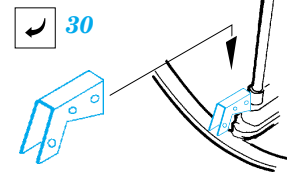

 ORIGINAL KIT PARTS  
PŮVODNÍ DÍLY STAVEBNICE

 PHOTO-ETCHED PARTS  
LEPTANÉ DÍLY

 PARTS TO BE REMOVED  
DÍLY K ODSTRANĚNÍ

D12

**REFERENCES:**

THE MARU MECHANIC #1 / 1980  
AERO DETAIL #7

**8pcs**

D12