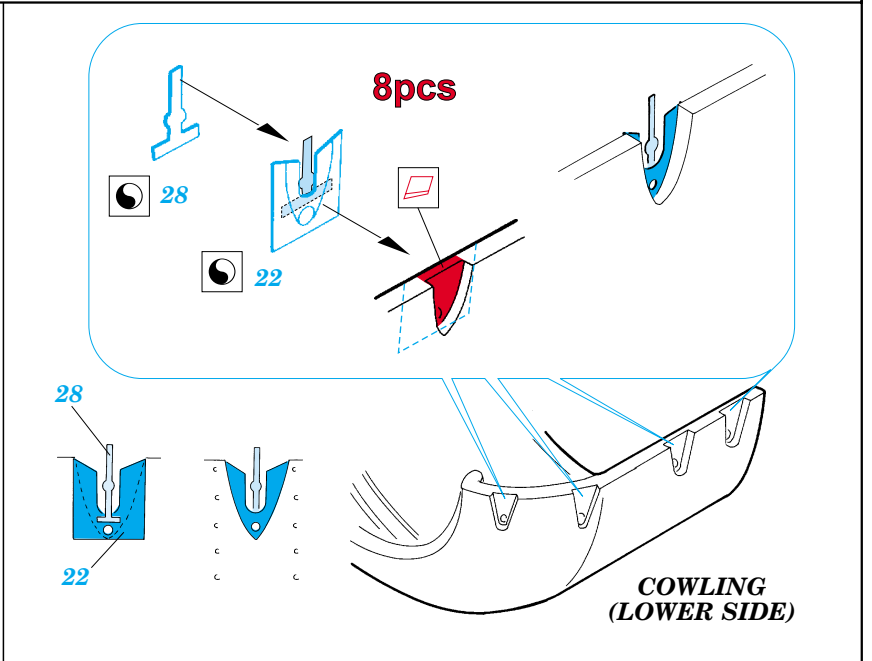

# A6M5 Zero Engine

eduard

**32 066**

1/32 scale detail set for TAMIYA kit • sada detailů pro model TAMIYA 1/32

-  SYMETRICAL ASSEMBLY  
SYMETRICKÁ MONTÁŽ
-  REMOVE  
ODSTRANIT
-  BEND  
OHNOUT
-  REPLACE  
NAHRADIT
-  GRIND  
OBROUSIT
-  OPTION  
VOLBA

 ORIGINAL KIT PARTS  
PŮVODNÍ DÍLY STAVEBNICE

 PHOTO-ETCHED PARTS  
LEPTANÉ DÍLY

 PARTS TO BE REMOVED  
DÍLY K ODSTRANĚNÍ

D12

**REFERENCES:**

THE MARU MECHANIC #1 / 1980  
AERO DETAIL #7

**8pcs**

D12