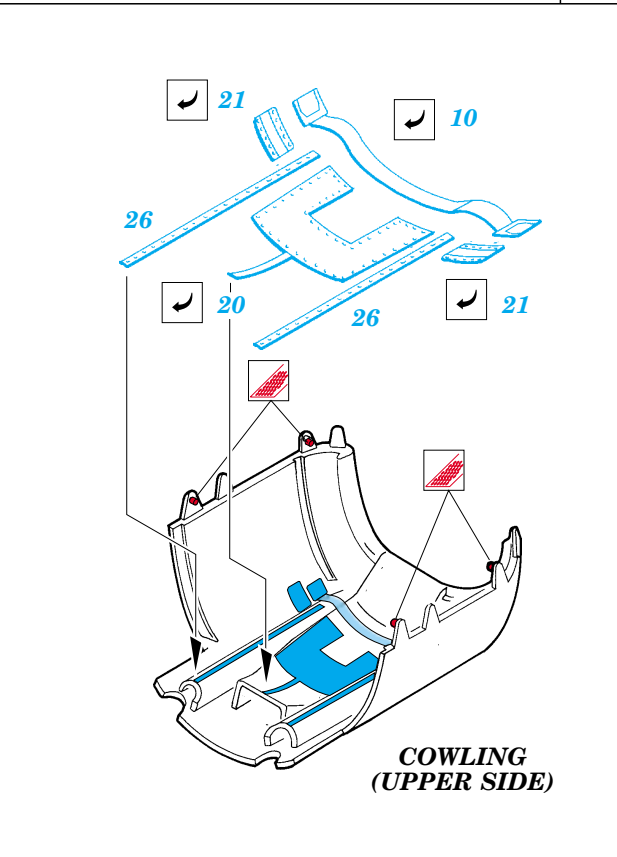

# A6M5 Zero Engine

eduard

**32 066**

1/32 scale detail set for TAMIYA kit • sada detailů pro model TAMIYA 1/32

-  SYMETRICAL ASSEMBLY  
SYMETRICKÁ MONTÁŽ
-  REMOVE  
ODSTRANIT
-  BEND  
OHNOUT
-  REPLACE  
NAHRADIT
-  GRIND  
OBROUSIT
-  OPTION  
VOLBA

 ORIGINAL KIT PARTS  
PŮVODNÍ DÍLY STAVEBNICE

 PHOTO-ETCHED PARTS  
LEPTANÉ DÍLY

 PARTS TO BE REMOVED  
DÍLY K ODSTRANĚNÍ

D12

**REFERENCES:**

THE MARU MECHANIC #1 / 1980  
AERO DETAIL #7

**8pcs**

D12