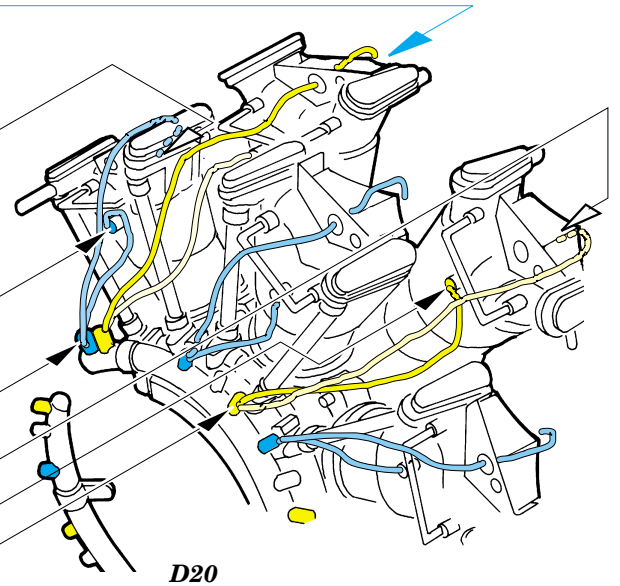

# A6M5 Zero Engine

eduard

**32 066**

1/32 scale detail set for TAMIYA kit • sada detailů pro model TAMIYA 1/32

-  SYMETRICAL ASSEMBLY  
SYMETRICKÁ MONTÁŽ
-  REMOVE  
ODSTRANIT
-  BEND  
OHNOUT
-  REPLACE  
NAHRADIT
-  GRIND  
OBROUSIT
-  OPTION  
VOLBA

 ORIGINAL KIT PARTS  
PŮVODNÍ DÍLY STAVEBNICE

 PHOTO-ETCHED PARTS  
LEPTANÉ DÍLY

 PARTS TO BE REMOVED  
DÍLY K ODSTRANĚNÍ

D12

**REFERENCES:**

THE MARU MECHANIC #1 / 1980  
AERO DETAIL #7

**8pcs**

D12