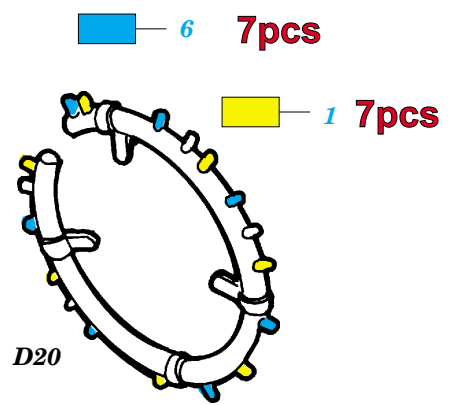

# A6M5 Zero Engine

eduard

**32 066**

1/32 scale detail set for TAMIYA kit • sada detailů pro model TAMIYA 1/32

-  SYMETRICAL ASSEMBLY  
SYMETRICKÁ MONTÁŽ
-  REMOVE  
ODSTRANIT
-  BEND  
OHNOUT
-  REPLACE  
NAHRADIT
-  GRIND  
OBROUSIT
-  OPTION  
VOLBA

 ORIGINAL KIT PARTS  
PŮVODNÍ DÍLY STAVEBNICE

 PHOTO-ETCHED PARTS  
LEPTANÉ DÍLY

 PARTS TO BE REMOVED  
DÍLY K ODSTRANĚNÍ

D12

**REFERENCES:**

THE MARU MECHANIC #1 / 1980  
AERO DETAIL #7

**8pcs**

D12

32 064 A6M5 Zero interior

32 065 A6M5 Zero exterior