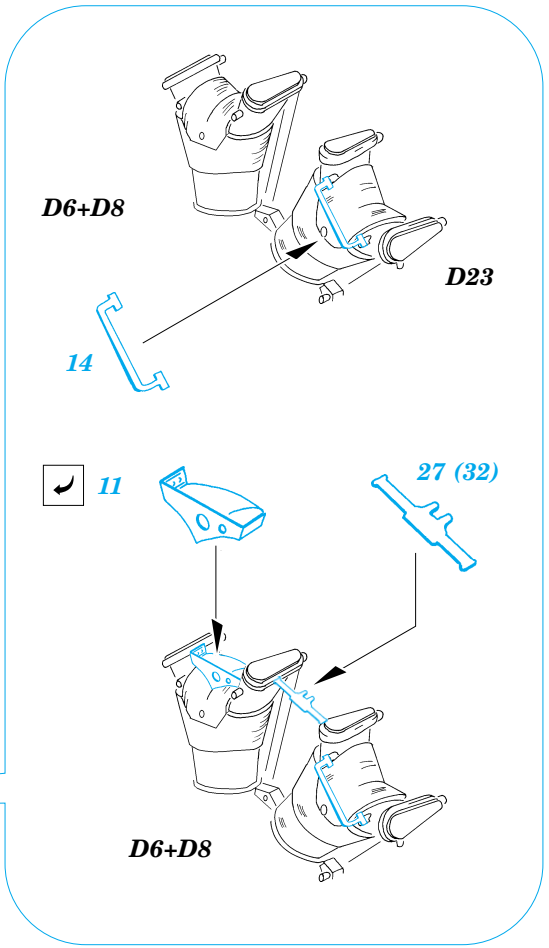

# A6M5 Zero Engine

eduard

**32 066**

1/32 scale detail set for TAMIYA kit • sada detailů pro model TAMIYA 1/32

-  SYMETRICAL ASSEMBLY  
SYMETRICKÁ MONTÁŽ
-  REMOVE  
ODSTRANIT
-  BEND  
OHNOUT
-  REPLACE  
NAHRADIT
-  GRIND  
OBROUSIT
-  OPTION  
VOLBA

 ORIGINAL KIT PARTS  
PŮVODNÍ DÍLY STAVEBNICE

 PHOTO-ETCHED PARTS  
LEPTANÉ DÍLY

 PARTS TO BE REMOVED  
DÍLY K ODSTRANĚNÍ

D12

**REFERENCES:**

THE MARU MECHANIC #1 / 1980  
AERO DETAIL #7

**8pcs**

D12