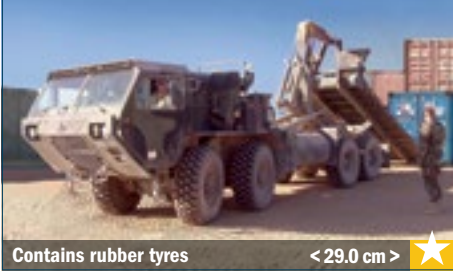

6525 M1120 HEMTT Load Handling System 1:35